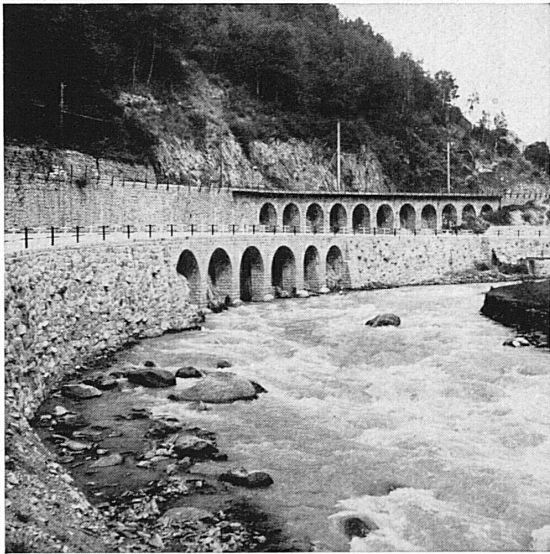

Gleisebau
Industrieleuchten
Strassenbau

MD

Qualität + Aroma

*bis zum Schluss
ein Genuss*

S.A. Rodolfo Pedroni, Chiasso

Die vertrauenswürdige

rassig und gut
halbe Toscani

S.A. Rodolfo Pedroni, Chiasso