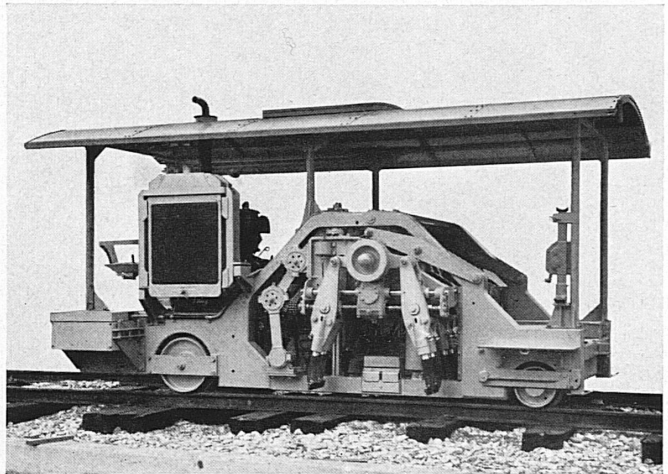

Confort des voyageurs: voie en parfait état

La réfection des voies des Chemins de fer du Jura a été effectuée par des machines

MATISA

Bourreuse automatique
Dégarnisseuse-cribleuse
Réentailleuse-délardeuse
Sonirail pour la détection des défauts des rails
Tirefonneuse
Eclisseuse
Perceuse à traverses
Perceuse à rails
Règle à dévers
etc.

Bourreuse automatique MATISA pour l'entretien, le renouvellement et la construction des voies ferrées ►

MATÉRIEL INDUSTRIEL S.A.

Lausanne, Grand-Pont 2

Londres

Paris

Chicago (USA)

Bielefeld (Allemagne)

Rio de Janeiro (Brésil)

Adelaïde (Australie)

Mexico

Rabat (Maroc)

AGENCES DANS TOUS PAYS

DIE SCHWEIZERISCHEN BUNDESBAHNEN

EMPFEHLEN IHRE LAGERHÄUSER

in Basel SBB, Brig, Brunnen, Buchs (St. G.), Morges (Renens), Romanshorn

UND IHRE LAGERKELLER

in Buchs (St. G.), Romanshorn und Zürich HB

zur Lagerung von Waren, zur Besorgung von Reexpeditionen mit und ohne Umlad nach und von der Schweiz sowie im Transit durch diese. – Sehr günstige Lagerbedingungen. Ferner werden Zollbehandlungen, Warenbemusterungen, Denaturierung von Getreide und Futtermehl sowie Inkassi unter billigster Berechnung besorgt.

Offerten und nähere Auskunft, auch darüber, wo und in welchem Umfange unverzollte Güter eingelagert werden können, erteilen bereitwilligst und kostenlos die Lagerhausverwaltungen und der Kommerzielle Dienst für den Güterverkehr in Bern.