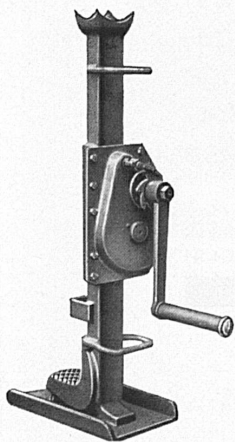

Stahlwinden

ROBOR Schutzmarke

2 bis 20 Tonnen Tragkraft
für Industrie Geleisebau Lokomotiven
Forstwirtschaft usw.

Reparaturen aller Fabrikate

Hans Weiss, Bern 27 Bethlehem
Lastwindenfabrik Telephone 031 66 17 14