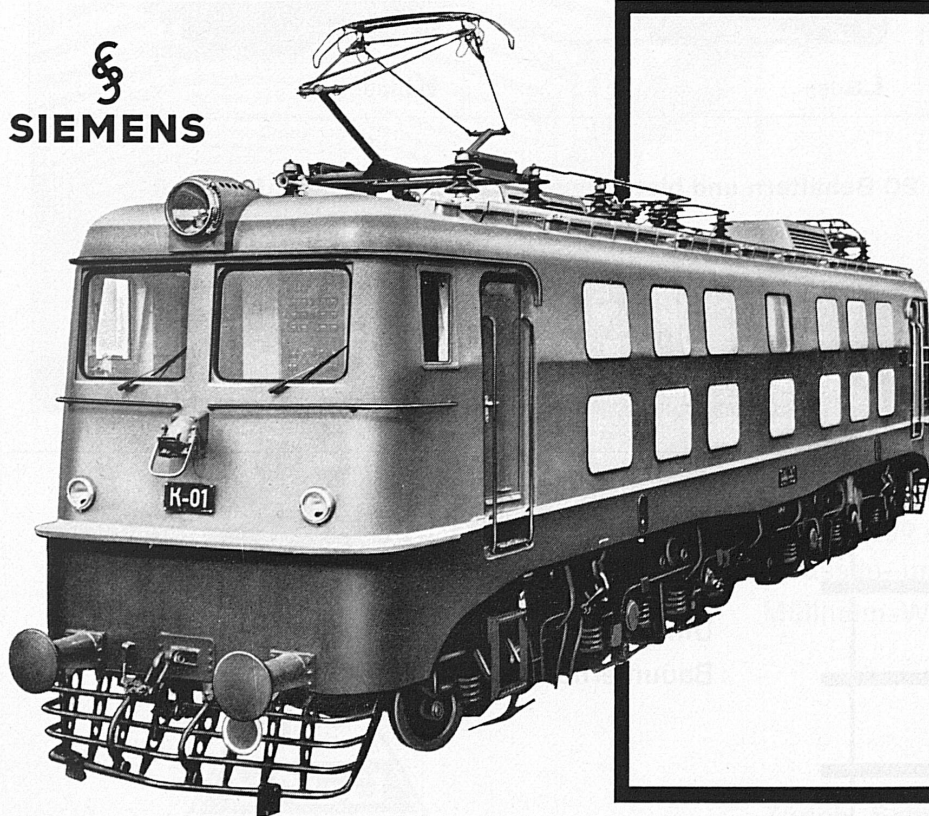

Als Damen-, Herren- oder Tischmodell ab Fr. 20.- in guten Fachgeschäften.

Schenk' einem Raucher

KW classic

Alleinvertrieb für die Schweiz: Lüscher & Co., Winterthur

SIEMENS

SIEMENS- Gleichrichter

Unsere weltbekannten Silizium-Hochleistungs-Dioden haben innert wenigen Jahren dank ihrer grossen Betriebssicherheit, Temperaturunempfindlichkeit, Erschütterungsfestigkeit, kleinem Platzbedarf und hohem Wirkungsgrad die wirtschaftliche Erzeugung des Gleichstromes stark verbessert. Neben der chemischen Industrie, den Unterwerken für Gleichstrombahnen sind bereits auch mehrere hundert Lokomotiven mit unseren Silizium-Gleichrichtern ausgerüstet worden.