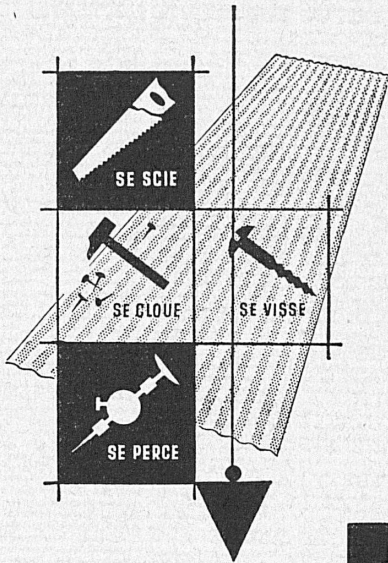

Der beste Schutz gegen Rost

Verzinkung im Vollbad von Eisen- und Blechmaterialien

Isolieren von Röhren durch Bituminieren mit Asbestband, Glasschleier, Jute und Polypropylen

Galvanisches Glanzverzinken von Kleinteilen aller Art

Vepalen-Polyäthylen-Rohre und -Flaschen

Verzinkerei Pratteln AG

4133 Pratteln/BL
Gegründet 1897

Telefon 061 81 50 22

Kundenguss in Grauguss
Bronze- und Aluminiumguss
Büchsen und Barren
in Sonderbronze CBC 31

Lagerweissmetall Marke ORIS
Installationsguss
Bauguss
Bremsklötze

CHRÉTIEN & CO.
4410 Liestal
Tel. 061 84 16 03

EISEN- UND METALLGIESSEREIEN

GUSS **CHRÉTIEN & CO. LIESTAL**

MARCOLITE

La grande marque française
spécialiste
de plaques translucides
planes et ondulées

Die lichtdurchlässige flache
oder gewellte Kunststoffplatte
französischer Herkunft

Importateur en Suisse
Importeur für die Schweiz

turuvanni s.a.
lausanne

Téléphone 021 26 32 73