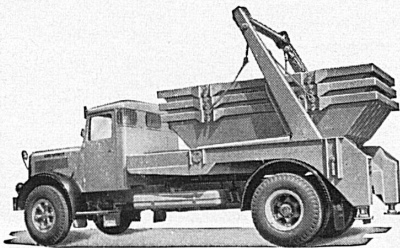

PT

WIRZ

WE-LA-KI

Das neue Transportsystem ohne Wartezeit

Wechselmulden

Laden

Kippen

Ein Lastwagen arbeitet ► mit 10 bis 20 Behältern und bietet dadurch grösste Wirtschaftlichkeit