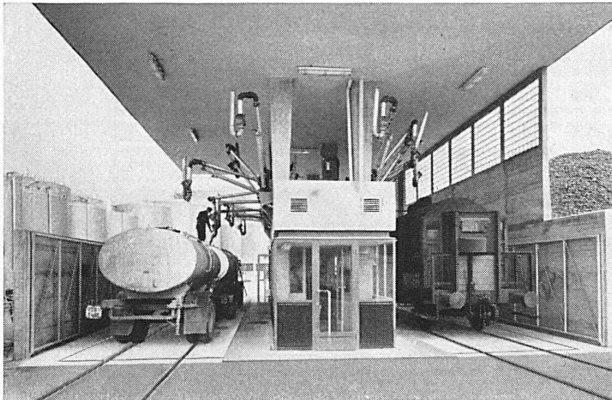

Erhältlich in allen Spezialgeschäften

ab Fr. 27.—

1866-1967 über 100 Jahre Ammann-Waagen

Auto-, Eisenbahn- und Verbundwaagen, 20–200 t
Brücken, 7–20 m lang, aus armiertem Beton
Gewichtsanzeige mittels Laufgewichtsbalken, halb-
automatisch mit Messkopf oder vollautomatisch mit
Leuchtbild-Zahlendrucker System SCHENCK
Laufgewicht- und automatische Waagen
Reparaturen – Modernisierungen