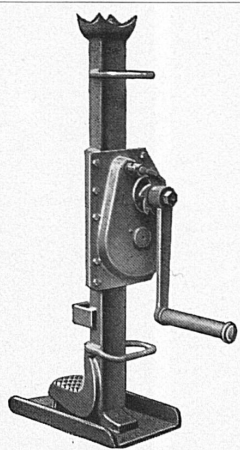

Stahlwinden

ROBOR Schutzmarke

2 bis 20 Tonnen Tragkraft
für Industrie Geleisebau Lokomotiven
Forstwirtschaft usw.

Reparaturen aller Fabrikate

Hans Weiss, 3027 Bern (Bethlehem)

Lastwindenfabrik Telefon 031 66 17 14

Informations
NACHRICHTEN

Français Tél. No 168
Cantons des Grisons
et du Tessin exceptés

Deutsch Tel. Nr. 167

8 fois par jour les dernières informations
de l'Agence télégraphique suisse.
8 mal täglich die neuesten Nachrichten
der schweiz. Depeschagentur

PT