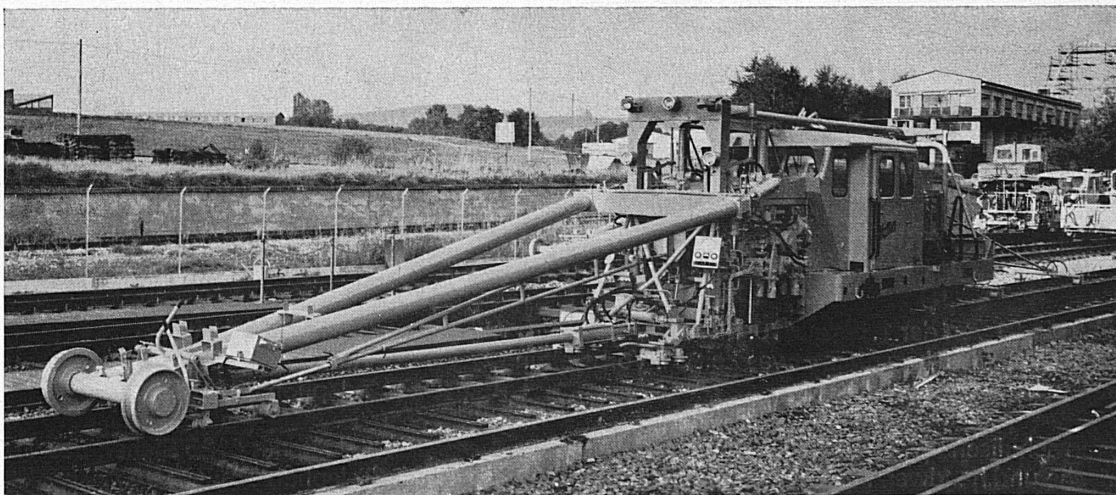

Bourreuse - niveleuse - ripeuse - MATISA BNRI 80

Stanofon

Eine rasch aufgebaute
Fernsprechverbindung für:
Industrie, Baugewerbe,
Landwirtschaft, Zivilschutz,
Sport-Anlässe etc.

Stromquelle:
3 Monozellen à 1,5 V
Verbindungsdraht:
2 x 0,6 ... 0,8 mm²
Reichweite: bis 30 km