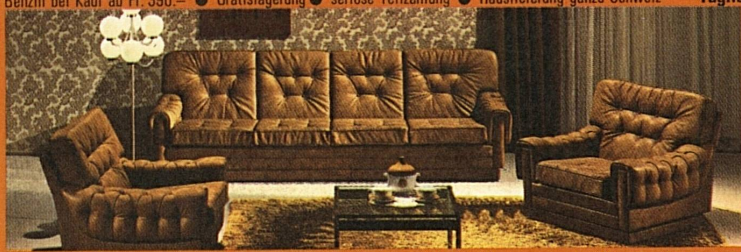

Beste Qualitäten bei Möbel-Märki
zu einmalig reduzierten Preisen im grössten amtlich bewilligten
Möbel-Märki 5502 Hunzenschwil AG + Filiale Seewen/Schwyz
Schönste Formen bei Möbel-Märki
Tollste Farben bei Möbel-Märki
15.1.-29.1. Sonderverkauf der Schweiz
Öffnungszeiten für beide Geschäfte
Täglich 7.30-18.30, Samstag bis 17.00. Jeden Mittwoch Abendverkauf bis 21.00

Europa-Modell aus bestem **Original-Multi-Arno-Leder!** Fauteuil, Listenpreis Fr. 880.-, bei uns nur Fr. **690.-**; Sofa, 2plätzig, Fr. **1290.-** statt Fr. 1480.-; Sofa, 3plätzig, Fr. **1390.-** statt Fr. 1650.-; Sofa, 4plätzig, Fr. **1490.-** statt Fr. 1780.-. Kombinieren Sie selbst!!