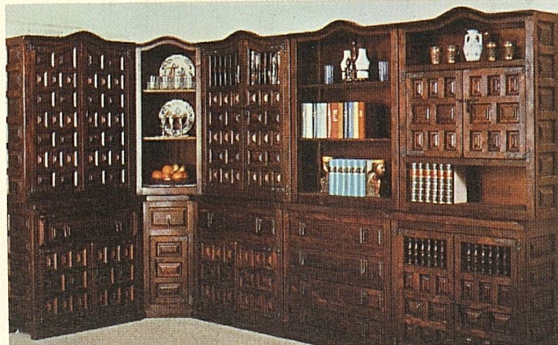

Einzigartig für die ganze Schweiz: Original spanische
Eck-Element-Wohnwand, 10teilig, genau wie Bild —
dank Direkt-Import und Direkt-Verkauf, statt 7500.— nur

4380.-

**Warum anderswo überzahlen? Am
besten gleich zu Möbel-
Märki**

Warum so viel günstiger?
● Keine Prunkpaläste
— einfache Zweckbauten
auf dem Lande

● Keine Vertreter
günstige Teilzahlung
gratis Lieferung
gratis Lagerung
seriöse Beratung

5502 Hunzenschwil AG
nur 4 km von Suhr, direkt bei der Ausfahrt
Telefon 064 - 47 22 88

Seewen/Schwyz
direkt an der Gotthardstrasse
Telefon 043 - 21 40 61

Öffnungszeiten für beide Geschäfte:

Täglich 7.30—18.30, Samstag bis 17.00, jeden
Mittwoch Abendverkauf bis 21.00. Bitte
ruhigere Vormittagsstunden benützen. stets genügend