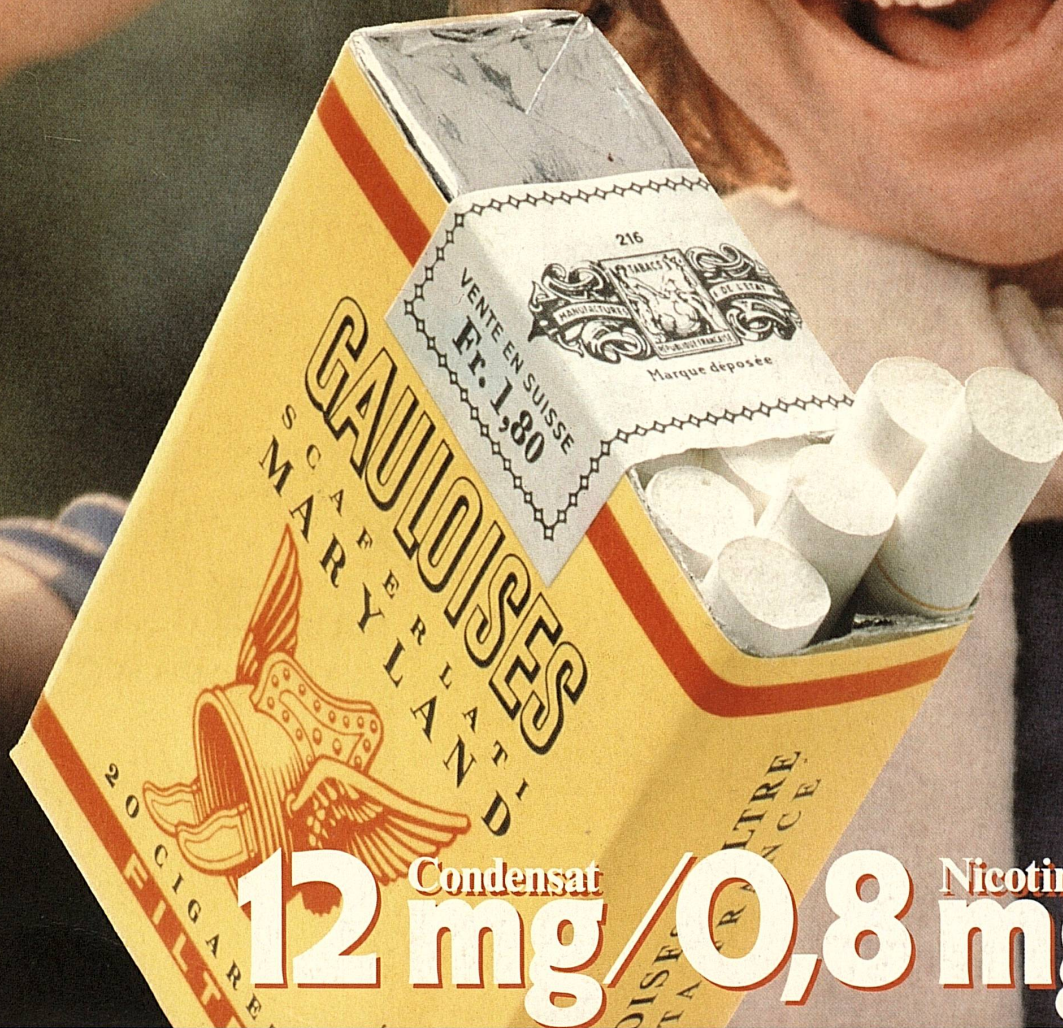

Salut...

Condensat **12 mg** / **0,8 mg.** Nicotine