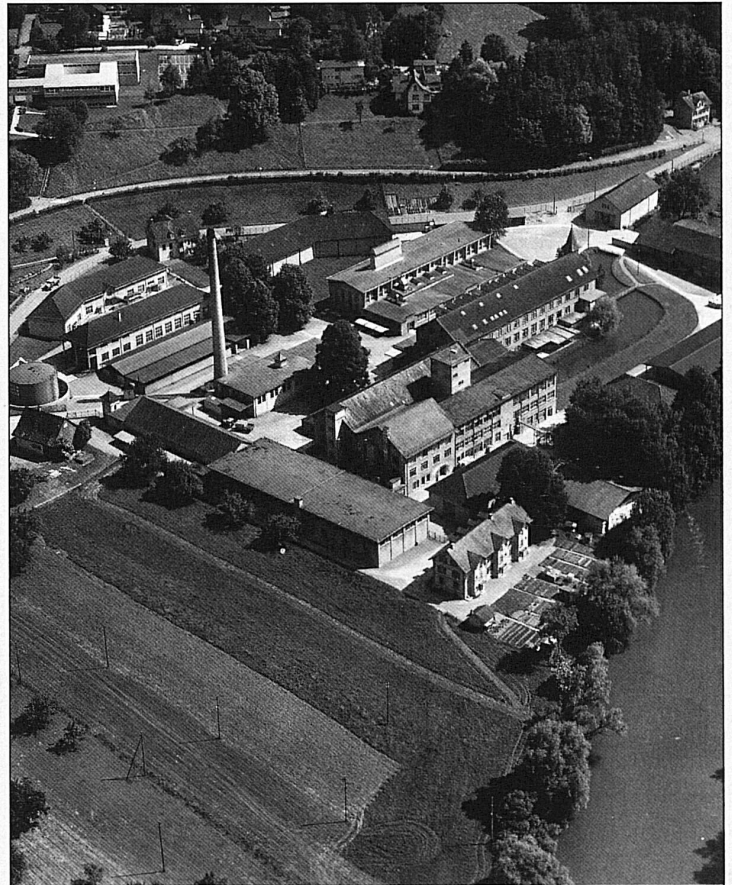

PAPIERI BISCHOFZELL AG

9220 Bischofszell

Telefon 071 81 23 24 Telex Nr. 71657

UNSERE PRODUKTEPALETTE:

- ORIGINAL-UMWELTSCHUTZ-PAPIERE
- RECYCLING-PAPIERE
- VERPACKUNGSPAPIERE (BRÄUNLICH, FARBIG)
- ZELLSTOFFPAPIERE

WIR BELIEFERN:

1. DEN HANDEL
   - DIE VERPACKUNGSINDUSTRIE
2. UNSERE SPEZIALPAPIERE WERDEN IN DER INDUSTRIE (Z. B. BAUINDUSTRIE) EINGESETZT.

AUS UNSEREN FABRIKATIONSGÜTERN ENTSTEHEN:

- BÜROARTIKEL
- SCHULARTIKEL

ORIGINAL-UMWELTSCHUTZ-PAPIER

SCHWEIZER PAPIER – SCHWEIZER QUALITÄT