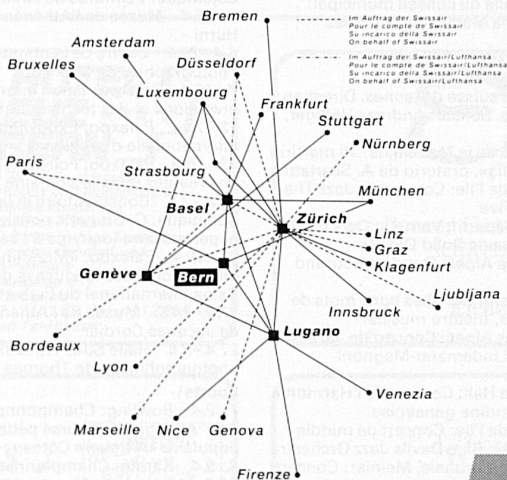

**YOUR
FIRST CLASS
SWISS CONNECTIONS.**

Auskünfte und Buchungen bei Ihrem IATA-Reisebüro oder direkt bei der Crossair:
Basel: 061 57 35 25, Bern: 031 54 55 33, Genève: 022 98 88 31,
Lugano: 091 50 50 01, Zürich: 01 816 43 43.