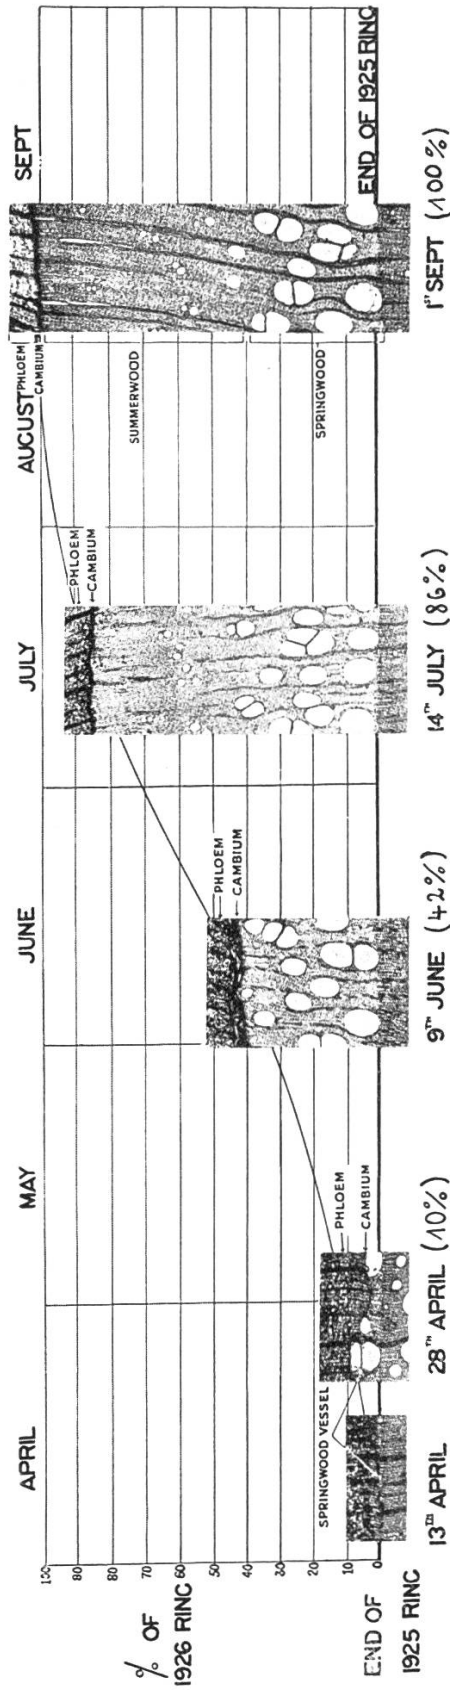

Download PDF: 08.02.2025

ETH-Bibliothek Zürich, E-Periodica, <https://www.e-periodica.ch>

Verlauf des Dickenwachstums bei der Douglasie (*Pseudotsuga Douglasii*) in Orford (Süd-England) vom 14. April bis 15. September 1926

Bildung der Winterknochen, Mitte Juli; Ende des Dickenwachstums, Mitte September

Verlauf des Dickenwachstums bei der Esche (*Fraxinus excelsior*) in Orford (Süd-England) von Ende April bis Ende August 1926

Beginn des Dickenwachstums drei Wochen vor der Belaubung. Frühlingsholz zwischen 20. April und Mitte Mai gebildet. Bildung der Winterknochen: Mitte Juli. Ende des Dickenwachstums: Mitte August. Laubfall im Oktober