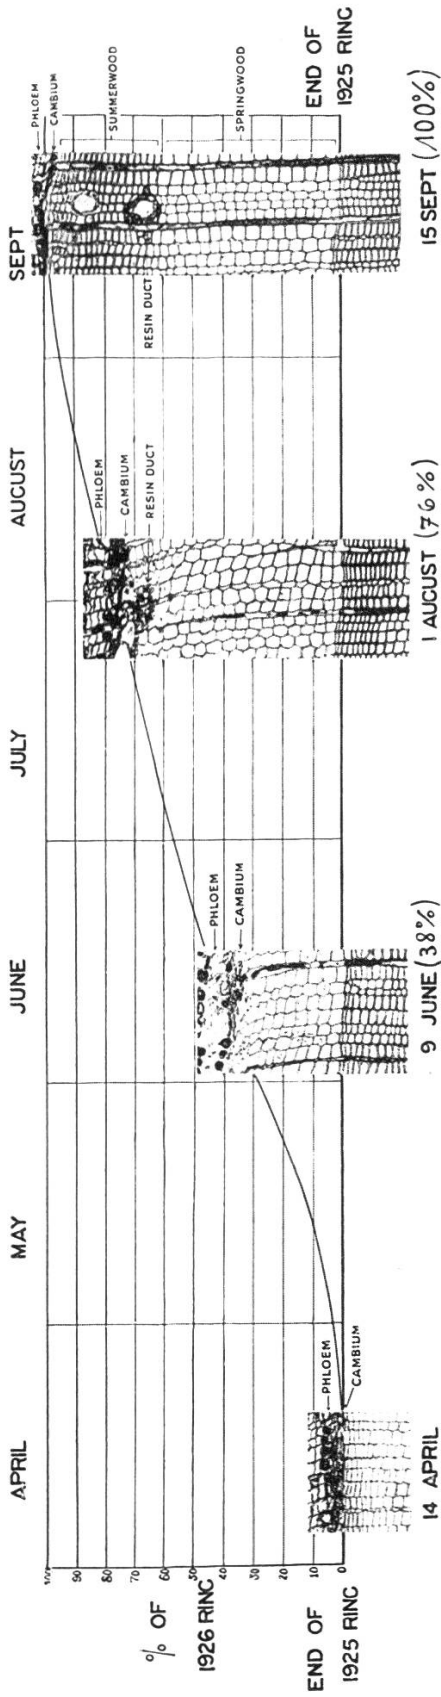

Download PDF: 08.02.2025

ETH-Bibliothek Zürich, E-Periodica, <https://www.e-periodica.ch>

Verlauf des Dickenwachstums bei der Douglasie (*Pseudotsuga Douglasii*) in Orford (Süd-England) vom 14. April bis 15. September 1926

Bildung der Winterknochen, Mitte Juli; Ende des Dickenwachstums, Mitte September

Verlauf des Dickenwachstums bei der Esche (*Fraxinus excelsior*) in Orford (Süd-England) von Ende April bis Ende August 1926

Beginn des Dickenwachstums drei Wochen vor der Belaubung. Frühlingsholz zwischen 20. April und Mitte Mai gebildet. Bildung der Winterknochen: Mitte Juli. Ende des Dickenwachstums: Mitte August. Laubfall im Oktober