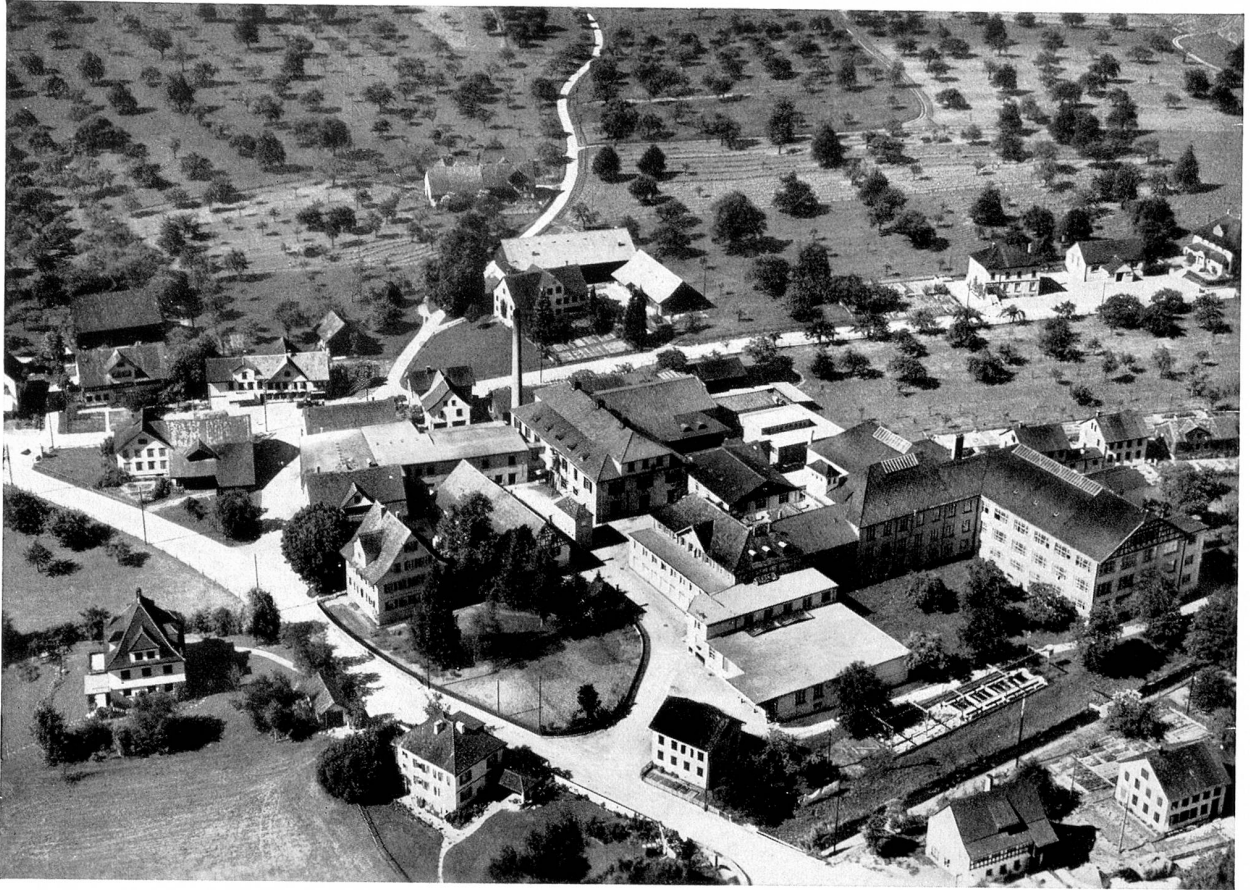

SCHUHFABRIKEN LÖW & PROTHOS AG. OBERAACH

Gala

**Tricot-Wäsche
Tricot-Kleider
Pullover
immer modisch
praktisch und solid**

Erhältlich in den guten
Fachgeschäften

Jakob Laib & Co., Tricotfabrik, Amriswil Gegründet 1885