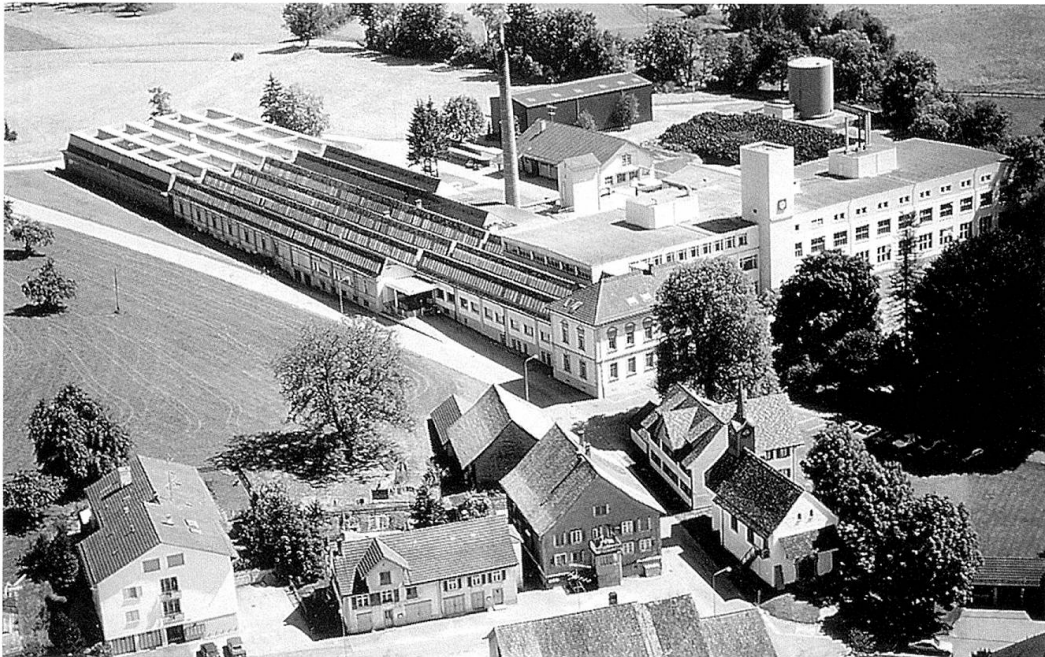

Raschelgewirke

Gardinen gewirkt, technische Gewirke, Wirktülle uni und
gemustert für Stickereizwecke.

Veredelung

Ausrüsten der Eigenfabrikate.
Lohnveredelung (Stück), Warenbreiten bis 12 m.

Handel

Gewebe aus Naturfasern und synthetischen
Garnen für Heimtextilien.