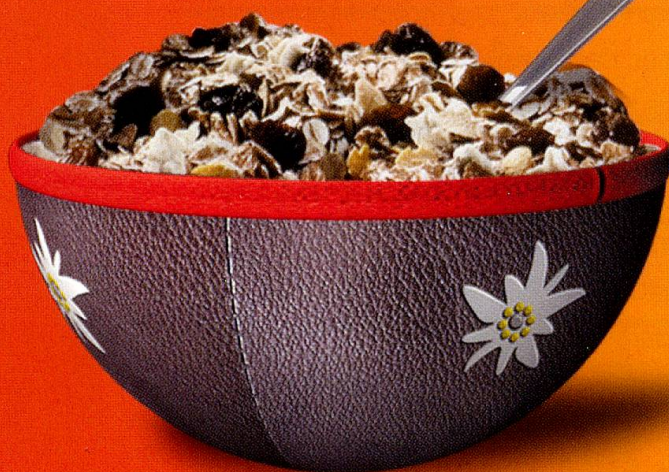

Nichts für halbe Portionen

Guten Morgen Schweiz. Beginnen Sie den Tag mit einem leicht bekömmlichen Müesli. Zubereitet mit Milch und verfeinert mit Joghurt oder Früchten, halten Sie Ihren Körper den ganzen Tag in Schwung.