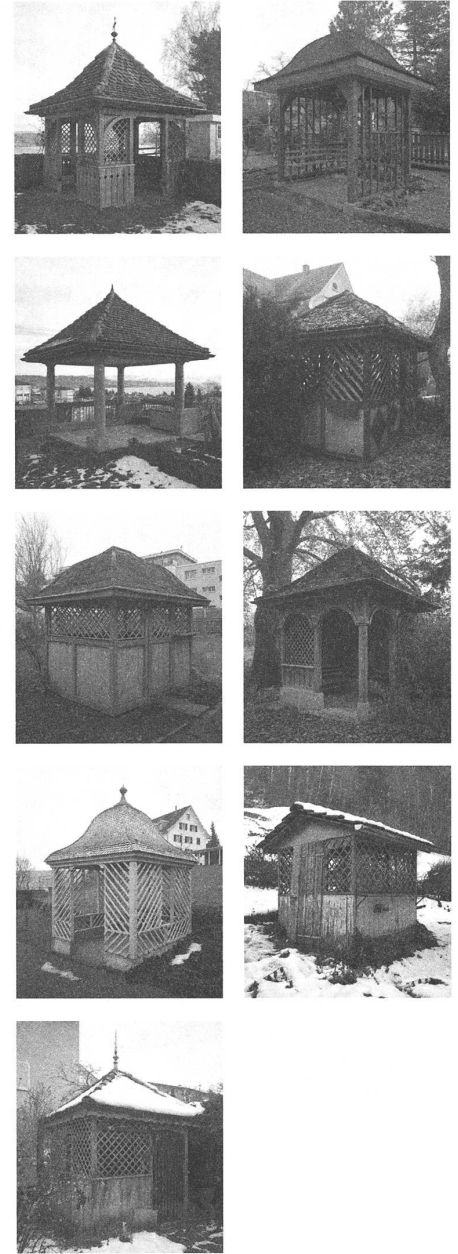

Lukas Schlatter

«Gartenlauben» ist im Rahmen einer Wahlfacharbeit am Lehrstuhl von Dr. Philip Ursprung, Professor für Kunst- und Architekturgeschichte, unter der Betreuung von Tobias Wootton entstanden. Die Gartenlauben stehen im Grossraum Zürich und wurden mit einer Fachkamera auf 4x5" Planfilm aufgenommen.