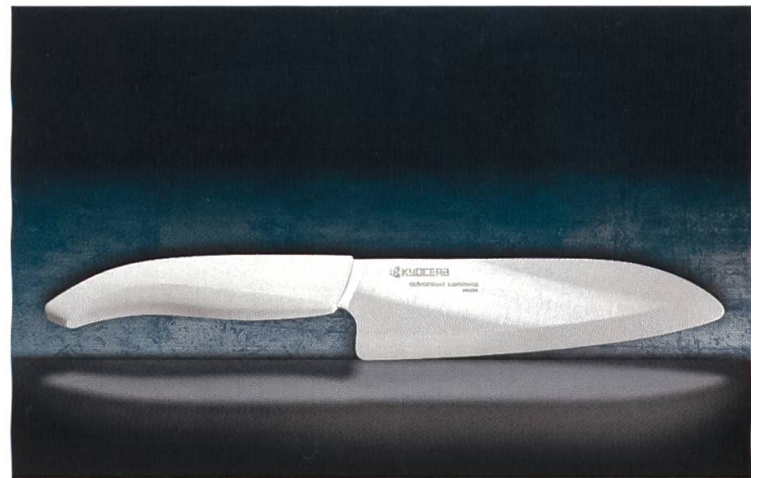

KOCHEN MIT KERAMIKMESSERN

Neue Japan-Serie

Leichtigkeit, Geschmacksneutralität, besondere Härte und Schärfe zeichnen die Keramikmesser von Kyocera High-Tech aus. Im hochwertigen ergonomischen Pakkaholz-Griff der neuen fünfteiligen Japan-Serie «Black» steckt eine extrem scharfe und korrosionsfreie Qualitätsklinge aus schwarzer Zirkonia-Keramik, die weder den Geschmack noch den Geruch des Schnittgutes annimmt. Die «FK Ergonomic»-Linie reduziert dank dem ergonomischen Griff aus hautfreundlichem Kunststoff und geringem Gewicht Ermüdungserscheinungen auch bei intensiven Schneidarbeiten.