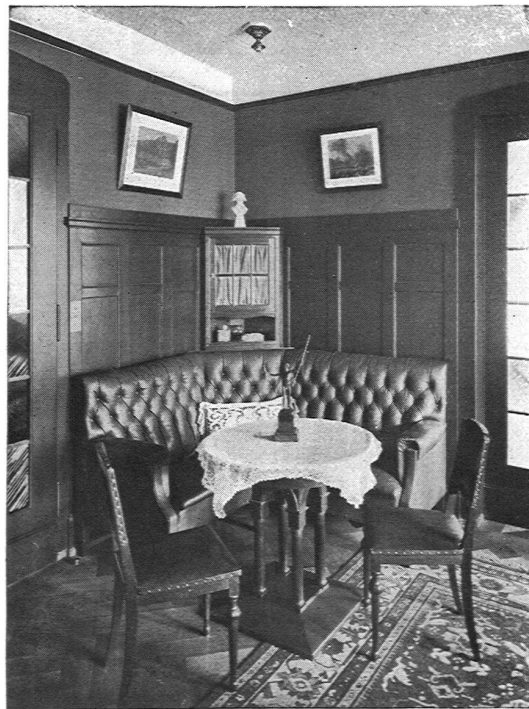

BOLLETER, MÜLLER & Co., ZÜRICH
Möbelfabrik und Bauschreinerei

GESAMTER INNEN-AUSBAU | STÄNDIGE AUSSTELLUNG
nach eigenen od. gegebenen Entwürfen | Sihlstrasse 33 (Glockenhof) |
1a. Ausführung - Feinste Referenzen | Telephone 10574