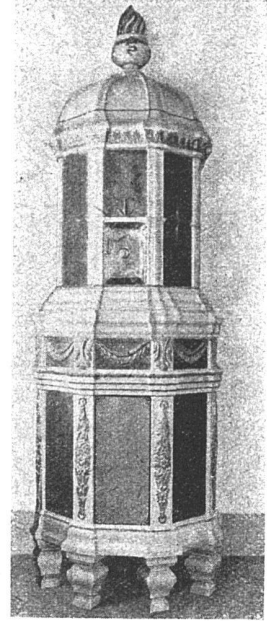

KERAMISCHE WERKSTÄTTEN
GEBRÜDER MANTEL
ELGG

KACHELÖFEN

FÜR HOLZ-, KOHLEN- U.
SPEZ. ELEKTR. HEIZUNG

BAUKERAMIK / BRUNNEN
CHEMINÉES / MAJOLIKEN

Kataloge

ein- und mehrfarbig, werden sauber
und in moderner Ausstattung in kur-
zer Frist angefertigt in der ♦ ♦ ♦

Buch- und Kunstdruckerei

Benteli A.-G., Bümpliz

Neue Holzbauweisen „System Hetzer“

Patente in allen Kulturstaaten

**Gebogene Dachbinder-Systeme und
andere Trag-Konstruktionen aller Art**

Statisch einwandfreie Konstruktion, rasche Herstellung
und Montierung, Billigkeit, Einfachheit, Dauerhaftigkeit /
Projektierungen, Offertstellung, Bauausführung, Ingenieur-
besuch auf Wunsch

Bisher über 180,000 m² überdeckte Fläche ausgeführt

Patentinhaber für die Schweiz:

**Schweiz. A.-G. für Hetzer'sche Holzbauweisen
in Zürich**

Tel. Hottingen 1915

Kaspar Escher-Haus