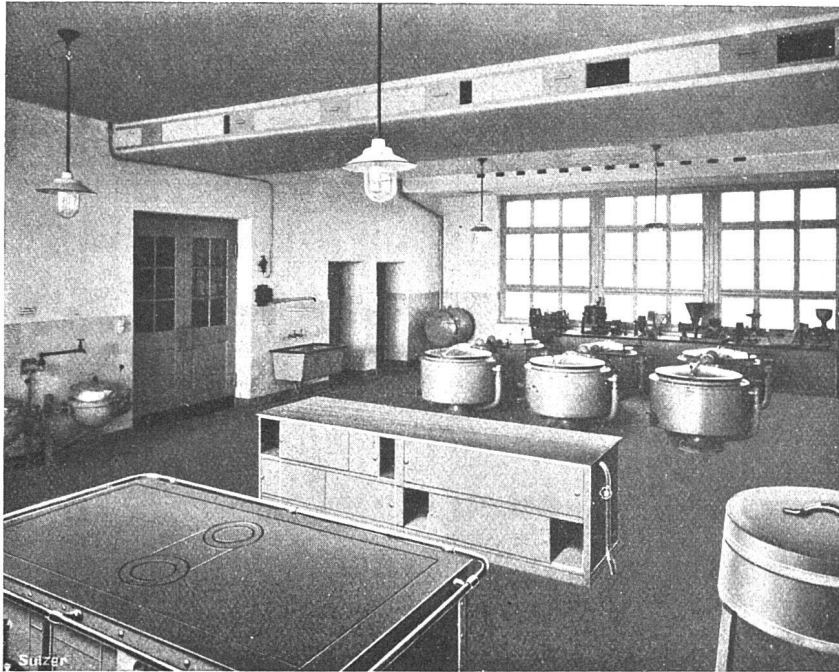

DAMPFKOCHKÜCHE IN DER KANTONALEN IRRENANSTALT „NEU-RHEINAU“

8 DAMPKOCHKESSEL ZUSAMMEN MIT 1430 L INHALT
KARTOFFELSIEDER, WÄRMESCHRÄNKE, KÜCHEN-VENTILATION

SULZER

DAMPF-KOCHKÜCHEN

ELEKTRO-WARMWASSERBEREITUNG