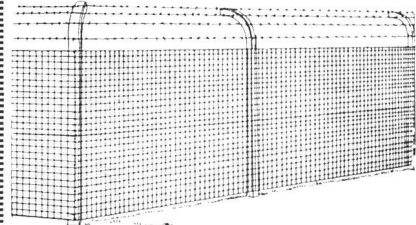

**Eisenbetonpfosten
Armierter Betonbretter
Kabelkanäle**

**Einfriedungen — Garten-
artikel — Bauartikel**

Eisenbeton-Hohlkörperdecke
„Seiling“, ohne Schalung,
isolierend, ebene Untersicht.
Monolith. Konstruktion.

**Eisenbetonpfosten- und
Platten-Fabrik Bern**

DIPL. INGR. SEILING

Tel. 1095 ++ Geleiseanschluss ++ Tel. 1095

Malergeschäft

ROB. BURGER, SCHÖNENWERD

Ausführung sämtl. Maler-
und Tapezierer-Arbeiten.
Spezialitäten:
Innendekorationen, Glas-
firmen, Chemisch-Beizen,
mod. Holzbehandlungen.

**A. Katzenmeyer
Schaffhausen**

Tapezierer und Dekorateur
Vordergasse 19 / Telephon 692

Lager und Anfertigung aller
Art Polstermöbel, Dekora-
tionen, Vorhänge, Rouleaux,
Matratzen / Tapezieren von
Zimmern, Übernahme ganz.
Bauten / Lieferung und Ver-
legen von Linoleum u. Tep-
pichen / Reiche Auswahl
in Tapeten, Kleinmöbeln al-
ler Art / Lieferung ganzer
Aussteuern u. einz. Zimmer.

Zivile Preise / Prompte Bedienung.

Ventilator A. G. Staefa

vom Fritz Wundtli, Ufer
Schweizerische Gesellschaft für Ventilatoren u. lufttechnische Anlagen