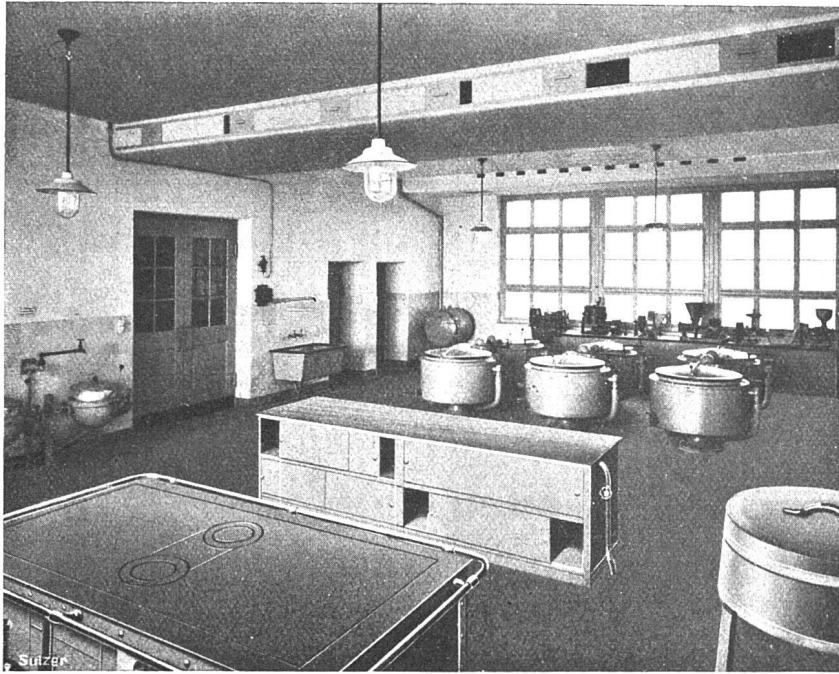

DAMPFKOCHKÜCHE IN DER KANTONALEN IRRENANSTALT „NEU-RHEINAU“

8 DAMPKOCHKESSEL ZUSAMMEN MIT 1430 L INHALT
KARTOFFELSIEDER, WÄRMESCHRÄNKE, KÜCHEN-VENTILATION

SULZER

DAMPF-KOCHKÜCHEN

ELEKTRO-WARMWASSERBEREITUNG