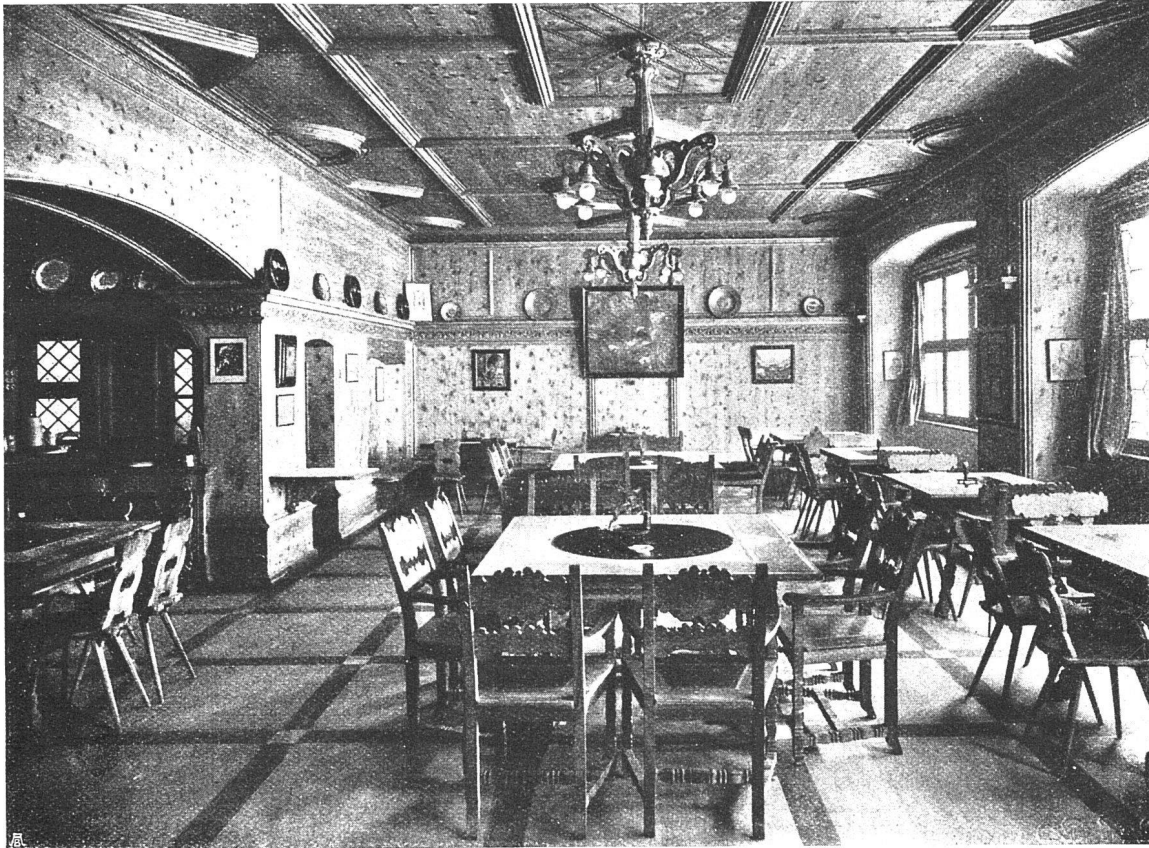

Bündnerstube Zürich

H. Töndury & Co.

Spezialitätenküche

ff. Veltlinerweine