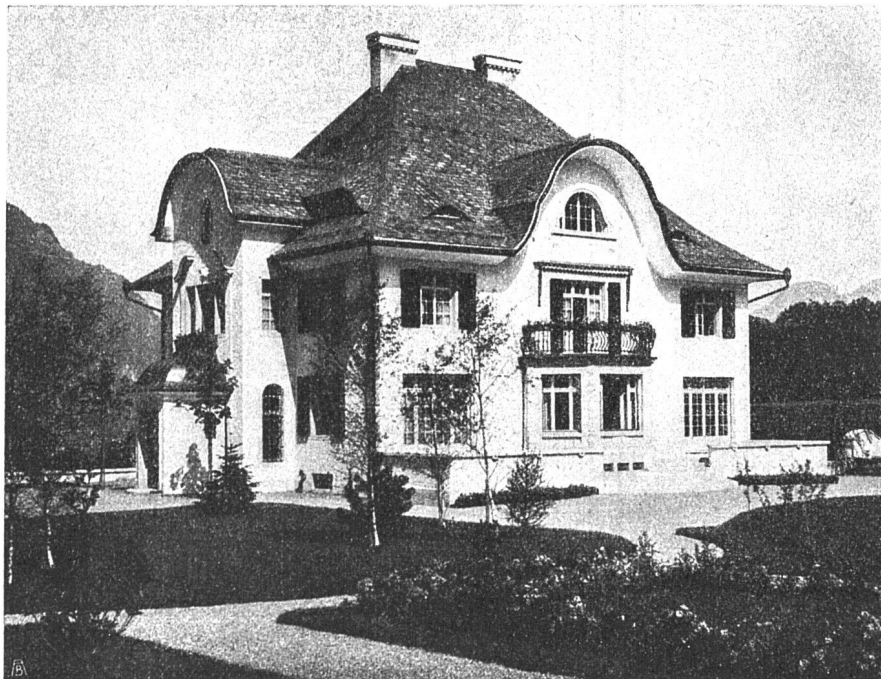

Villa mit kupferbraunem Eternit-Doppeldach
Streiff & Schindler, Arch. B. S. A., Zürich