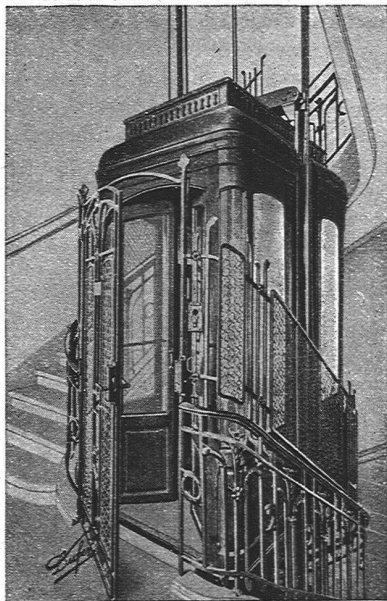

KAEGI & EGLI :: ZÜRICH

TELEPHON S. 1054

Vertrauenshaus für
Erstellung elektr.

STAUFFACHERPLATZ

Hausinstallationen

für Beleuchtungs-, Koch- u. Heizzwecke

Absolut
geräuschlos laufende
und betriebssichere

PERSONEN-
UND WAREN-