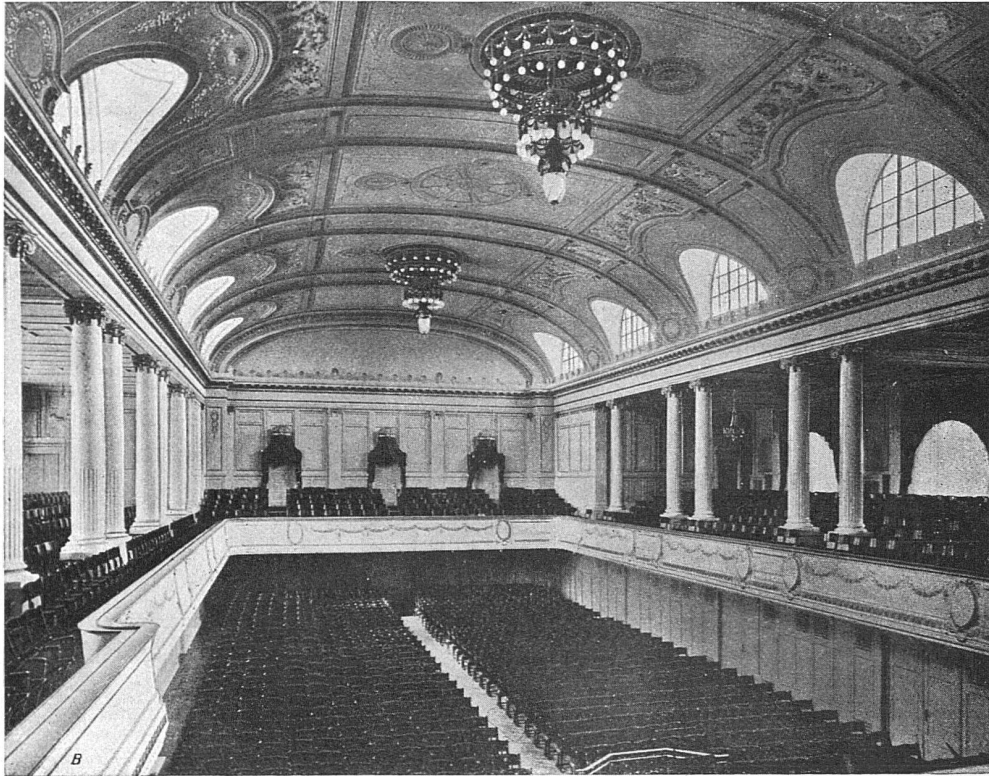

Elektrische
Personen- u. Waren-
Aufzüge

erstellt

**Schweiz. Wagonfabrik
Schlieren**

**Aktiengesellschaft
Abteilung Aufzugbau**

ETERNIT NIEDERURNEN

Eternithäuser-Kolonie (1912 — 1913 erstellt)

GROSSER SAAL IM KASINO BERN
NIEDERDRUCK-DAMPFHEIZUNG, KOMBINIERT MIT LUFTHEIZUNG UND PULSIONSLÜFTUNG