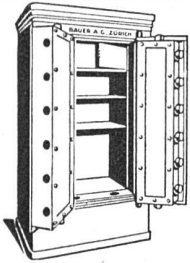

GOTTH. ARNET / LUZERN

Steinmetzmeister

Bureau und Werkplatz: Tribtschenstrasse 44, Luzern

**Lieferant der Steinmetzarbeiten für die Schalterhalle und Säulen im
Konferenzsaal in blauem Rooter-Sandstein**

Ausführung von Steinmetzarbeiten in jedem Sandstein, sowie Granit und St. Triphon-Marmor und Savoniers

Spezialität: **Horverstein**, eigener Steinbruch

J. W. FÜLLEMANN / LUZERN

Baumeister :: Telephon 871

Bureau und Werkplatz Neustadtstrasse 36, Luzern - Steinbruch am **Rooterberg**, Station Gisikon-Root

Zum Neubau der Nationalbank ausgeführte Steinmetzarbeiten in obigem Material:

Das ganze Haupttreppenhaus mit Ballustraden, das Vestibule im III. Stock

Zur Schalterhalle, dem Hauptvestibule Parterre, Windfang, sowie zum Vestibule I., II. Stock, sowie zu allen Säulen im Parterre und dem Konferenzzimmer das Rohmaterial geliefert, total zirka 560 m³ Rohstein, in zirka 14 Monaten

Spezialität in Steinmetzarbeiten für Fassaden und Innenarbeit, reichste Ausführung in allen Schweizer-Sandsteinen
Granitarbeiten von Irgna (Tessin)

BAUER A.G. ZÜRICH 6

Geldschrank- und Tresorbau

*Kassenschränke – Panzertüren
Tresoranlagen*

HARTSANDSTEIN

(Oggiono DF 1956 cm², Barzago DF 1407 cm²)

GRANIT von ANZOLA (schwarz), BIELLA (dunkelgrau), BAVENO (rötlich)
dem Syenit ebenbürtig

MARMOR

G. REDAELLI & Co, Hartsteinwerk, **CAPOLAGO** (Tessin)

Vertretung: A. G. TESSINISCHE GRANITBRÜCHE, ZÜRICH 1 (Metropol), Tel. Selnau 24.60

Referenzen:

Nationalbank Zürich; Nationalbank Luzern; Kreditanstalt Zürich; Kreditanstalt Luzern;
Unfallversicherungsanstalt Luzern; Kantonalbank Frauenfeld usw.

Das Reklamebudget

einer Firma wird durch sorgfältig hergestellte, originelle Drucksachen nicht viel stärker belastet
als durch schlecht ausgeführte

Wir liefern gut entworfene und wirksam ausgestattete

Propagandadrucksachen

als langjährige Spezialität

Gebr. Fretz A.G. Zürich 8