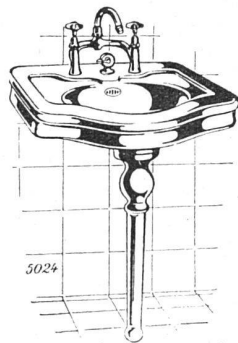

GLASBETON
(System Keppler)
Luxfer-Prismen-
Oberlichter

Rob. Looser
Zürich 4
Badenerstrasse 41

Rob. Meier & Co., Zürich 1

Techn. Bureau Oetenbachstr. 1
Telephon: Selnau 41.57

Sanitäre Anlagen

Bäder, Toiletten, Wasser-Closet, Küchen, Waschküchen, Gas- und Wasserinstallationen, Kanalisationen und Entstaubungsanlagen