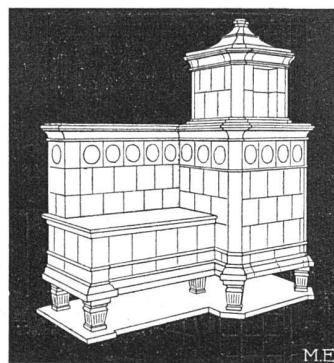

Allfällige Mitteilungen über den Verbleib der Bilder sind erbeten an die Direktion des Museums für Kunst und Gewerbe, Hamburg 5.

PERSONALIEN.

Prof. Paul Schultze, Naumburg, wurde aus Anlass der Neuherausgabe seiner berühmten «Kulturarbeiten», deren I. Band, «Die Gestaltung der Landschaft durch den Menschen» in neuer Ausgabe (Lex. 8, 480 S., 728 Abb.) vor kurzem im Verlag Callwey-München erschienen ist, von der staatswissenschaftlichen Fakultät der Universität Tübingen die Würde eines *Ehrendoktors* verliehen.

ALABASTER
BELEUCHTUNGSKÖRPER

NUR EIGENE FABRIKATE
PIERRE FOURNAISE
Zollikerstrasse No. 159 · ZÜRICH 8

HARTSANDSTEIN

(Oggiono DF 1936 cm², Barzago DF 1407 cm²)

GRANIT

von *Anzola* (schwarz), *Biella* (dunkelgrau), *Baveno* (rötlich) dem SYENIT ebenbürtig

MARMOR

G. REDAELLI & Co.,
Hartsteinwerk
CAPOLAGO (Tessin)

Vertretung:

A. G. Tessinische Granitbrüche,
Zürich 1 (Metropol)
Telephon Seinau 24.60

REFERENZEN:

Nationalbank Zürich; Nationalbank Luzern; Kreditanstalt Zürich; Kreditanstalt Luzern; Unfallversicherungsanstalt Luzern; Kantonalbank Frauenfeld usw.

Kachelöfen

aller Art

Gebr. Mantel, Elgg