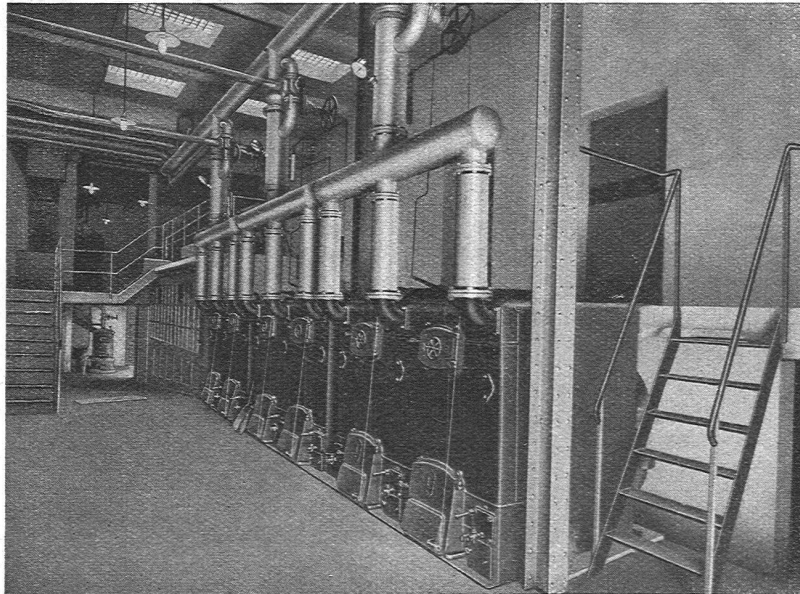

**GEBRÜDER
MERTENS**
ZÜRICH 7

GARTENANLAGEN
HAUSGÄRTEN
BAUMSCHULEN

MENTOR

**Schubert
und Schramm**
Möbelfabrik
Uttwil Thurgau

*Wir liefern Speise- und Herrenzimmer,
Salons, Sitzmöbel und Polstergestelle
in feinen gezielten Formen und in
Qualitätsarbeit.*

STREBELWERK ZÜRICH

Tel. H. 49.33 Rämistrasse 5

Geschäftshaus Anf. Instf. Orell Füssli, Zürich. **Catena-Kessel.**