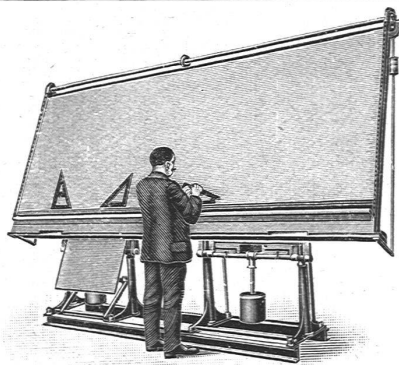

SCHWEIZER MUSTERMESSE BASEL

18. bis 28. April 1925

*Nationale Frühjahrsmesse für Qualitätswaren
der schweizerischen Industrien*

Zeichentische Zeichenmaschinen

Ständige Ausstellung der besten Modelle
Verlangen Sie ausführliches Angebot

GEBRÜDER
SCHOLL
POSTSTRASSE 3 ZÜRICH