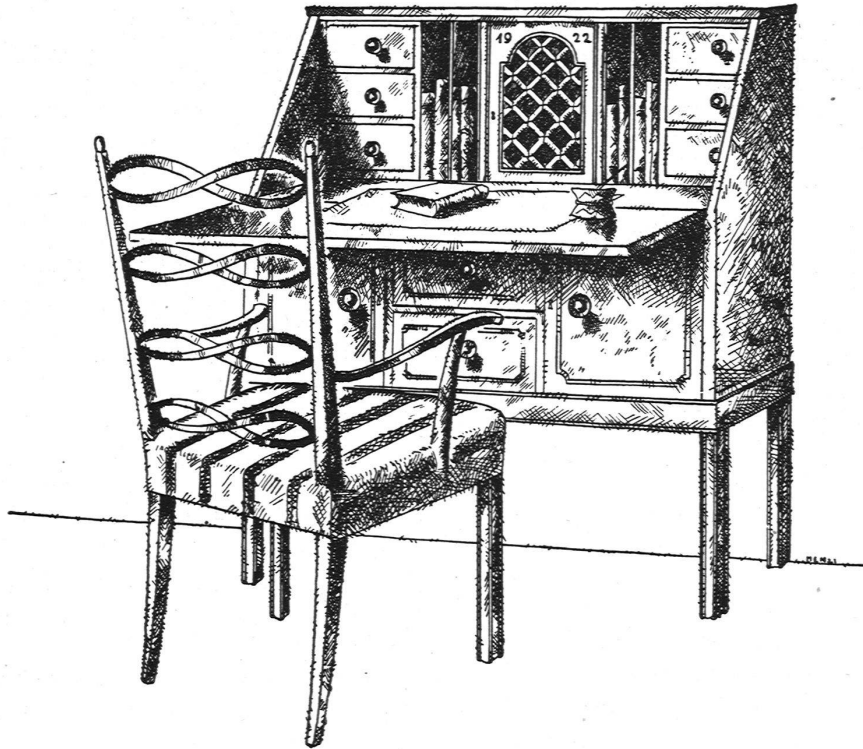

URECH u. MÁGÍ ZOFÍNGEN
MÖBEL u. POLSTERGESTELLFABRIK

TELEPHON • 172

GEGRÜNDET 1890