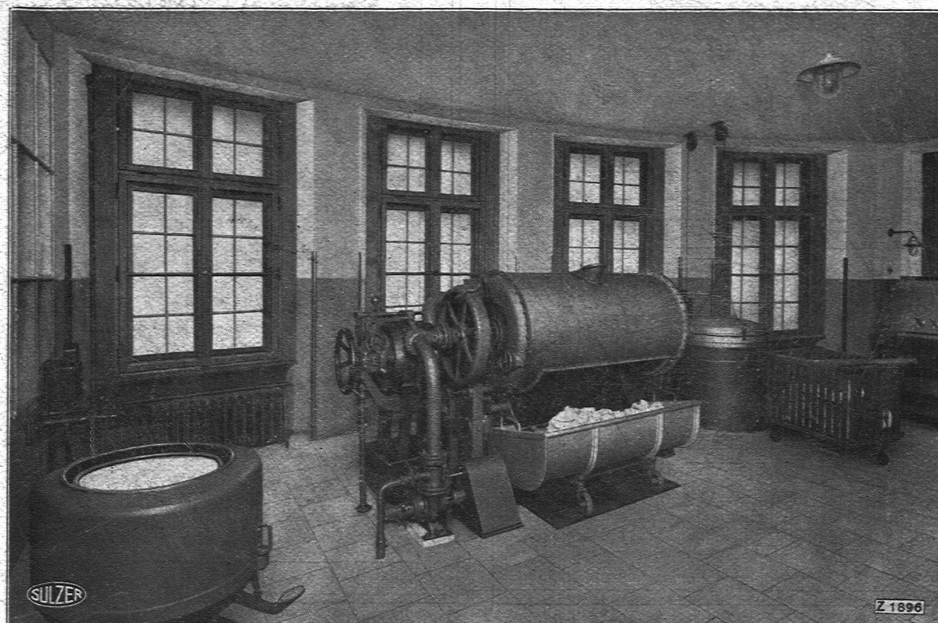

SULZER

Wäschereianlage im Sanatorium Clavadel, Davos.

Wäscherei-Anlagen

Die **vorzügliche Qualität** und **Leistungsfähigkeit** unserer Wäschereianlagen ist in zahlreichen Betrieben praktisch erprobt.

Verlangen Sie Prospekte und Referenzlisten.