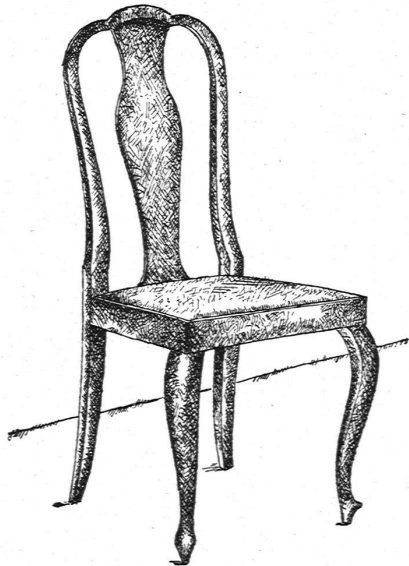

A. G.

**MÖBELFABRIK HORGEN-GLARUS
IN HORGEN**

SITZMÖBEL UND TISCHE
IN GESÄGTER UND GEBOGENER
AUSFÜHRUNG

MAX ULRICH

ZÜRICH · NIEDERDORFSTR. 20