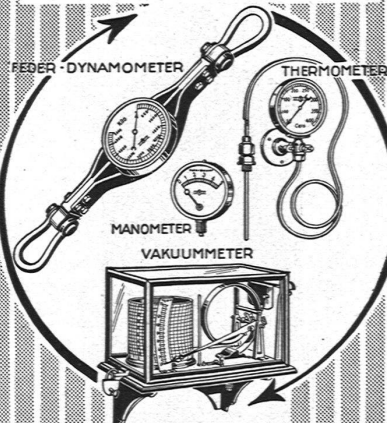

MESSINSTRUMENTE

ARMATUREN

Manometer A.-G. Zürich

Armaturenfabrik

Stampfenbachstrasse 61

NEUHEIT!

Mit dem kombinierten

Elektr. Sparboiler „Cumulus“