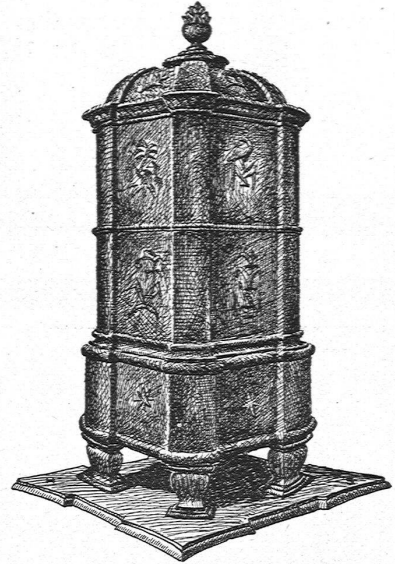

Ofenbau
Walter Müller

GEGRÜNDET 1886

Zürich 2, Rieterstrasse 53

TELEPHON: SELNAU 13.58