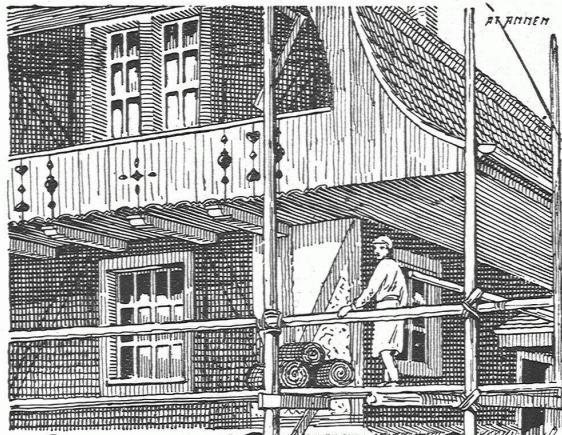

PERMANENTE MUSTERAUSSTELLUNGEN

MAX ULRICH

ZÜRICH · NIEDERDORFSTR. 20

SPEZIALGESCHÄFT FÜR
FEINE BAUBESCHLÄGE

Amerikanische Sicherheitsschlösser
und Türschliesser

Rauch's Reform-Rabitz

Bester Putzmörtelträger

für Fassaden, Wände, Decken, Säulen, Gewölbe etc.
Leicht, biegsam, rost- und feuersicher, isolierend
in Rollen von 10 m., 15, 20, 25, 33, 40, 50 u. 100 cm.

RAUCH'S REFORM-RABITZWERK
BÜTZBERG (BERN).

Baugesellschaft Holligen A.-G.