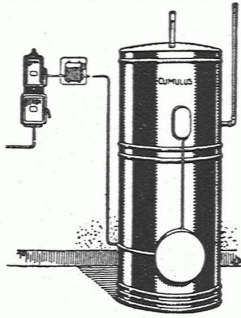

NEUHEIT!

NEUHEIT!

Mit dem kombinierten

Elektr. Sparboiler „Cumulus“

werden bedeutende Ersparnisse gegenüber den gewöhnlichen Heisswasserspeichern erzielt. Prospekte und nähere Angaben erteilen gerne die tit. Elektrizitätswerke und Installateure, sowie die Fabrik elektrischer Apparate

FR. SAUTER A.=G. / BASEL

Techn. Bureau Zürich
Tuggenerstr. 3

Bureau techn. à Genève
25 Boulv. Georges Favon