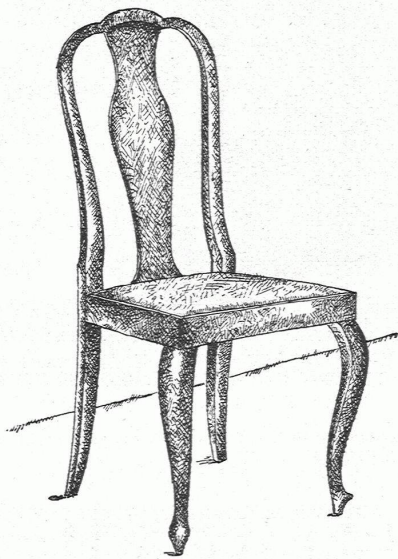

A. G.

**MÖBELFABRIK HORGEN-GLARUS
IN HORGEN**

SITZMÖBEL UND TISCHE
IN GESÄGTER UND GEBOGENER
AUSFÜHRUNG