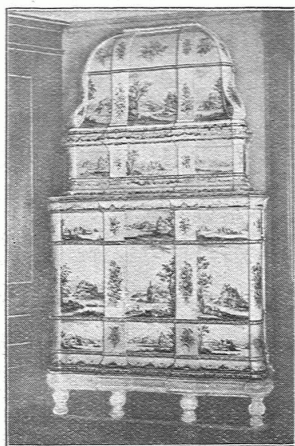

Hochfeuerfeste Qualitätsware

OFENFABRIK KOHLER A.G.

METT-BIEL

Wie bringen Sie die
EDLE SCHÖNHEIT

Ihres Vorsatz-
oder Edelputzmaterials zur
vollen Geltung?

NUR MIT