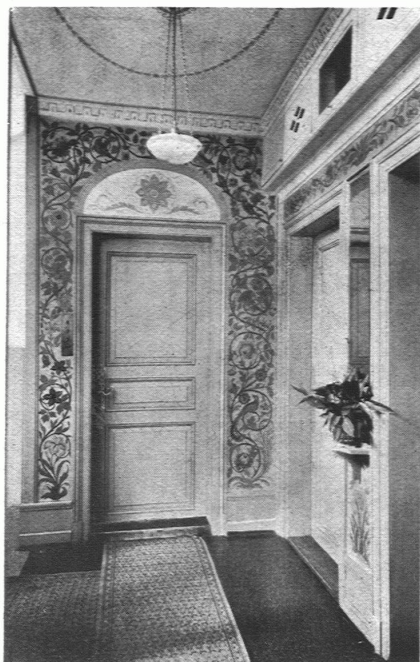

Download PDF: 05.02.2025

ETH-Bibliothek Zürich, E-Periodica, <https://www.e-periodica.ch>

*Teil aus einem kleinen Vorraum
in Einfamilienhaus, umgestaltet durch*

FRITZ BERNER

Die ursprünglich bloss liegenden Installationsröhren wurden durch einen leicht zugänglichen Kasten oberhalb der Türen rechts verdeckt. Niedrige Teilung und Bemalung der Flächen verringert die unproportionierte Höhe. Der schmale Raum zwischen zwei Türen ist als Spiegel gestaltet. Farben: weissgrau und grün in Verbindung mit leuchtend rotem Boden.