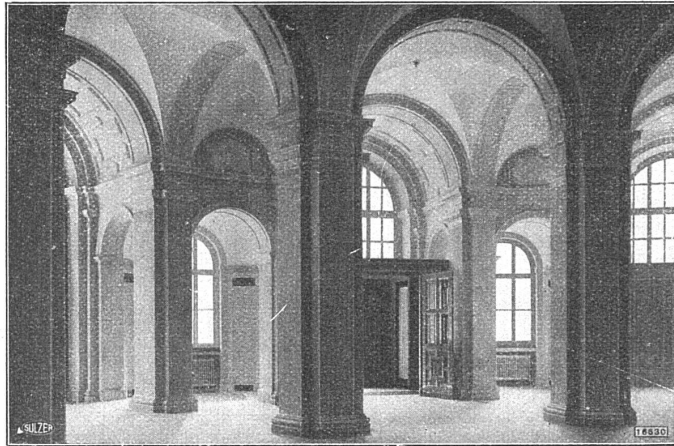

SULZER

Eingangshalle der Eidg. Techn. Hochschule Zürich
ausgerüstet mit Sulzer-Pumpen-Warmwasserheizung.

ZENTRALHEIZUNGEN

aller Systeme.

Ueber 37 000 Anlagen ausgeführt.

Gebrüder Sulzer, Aktiengesellschaft, Winterthur
ABT. ZENTRALHEIZUNGEN

Filialen in: Aarau, Bern, Biel, Lausanne, Lugano, Luzern, Solothurn, St. Gallen,
Zürich, Basel (A.-G. Stehle & Gutknecht)