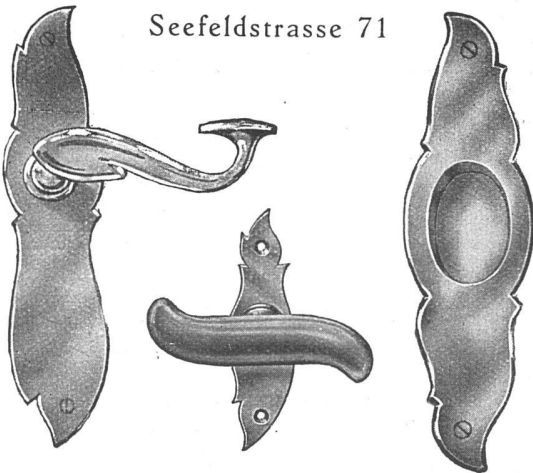

H. Staub & Co.

ZÜRICH 8

Seefeldstrasse 71

Spezialität:

Feine Baubeschläge

in allen Stilarten