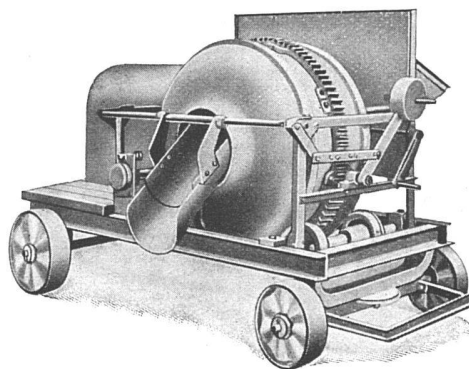

Der

Klein-Schnell-Beton- und Mörtelmischer

Original Stirnimann, 100 u. 150 l., mit direkt gekuppeltem Benzin-Petrol-Motor, 2 bzw. 4 PS, Fabrikat Deutz, liegendes Modell, bietet dem Baumeister alles

In Miete und Kauf stets ab Lager lieferbar