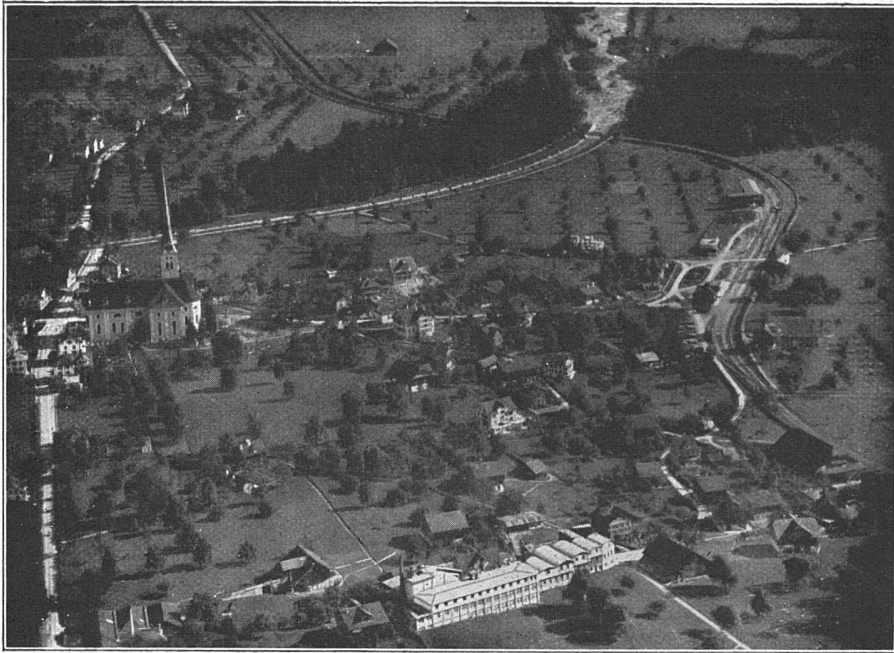

## Ein haltbares Parkett

bedingt vor und während der Fabrikation eine **besonders gute Lagerung**. Nach ca. 3—4 wöchiger Fahrt in gedeckten Bahnwagen gelangen die luftgetrockneten Rohfriesen vom Sägewerk zu uns und werden nach erfolgter Behandlung in der modernen Trockenanlage nach einigen Tagen halbfertig fabriziert. Die Hauptlagerung erfolgt erst nach halbfertiger Verarbeitung. Wir haben ständig ca. 20 000—30 000 m<sup>2</sup> halbfertige Ware in geheizten Lagerräumen, die erst nach Bedarf fertig fabriziert wird. So sind wir in der Lage, stets frisch fabriziertes und doch (halbfertig) gut gelagertes Parkett, auch in grossen, einheitlichen Posten, innert kurzer Frist zu liefern. Dass diese Fabrikationsmethode gegenüber dem Schnellfabrikat (von der Trockenkammer mangels genügenden Vorrats oder Platzes direkt zur fertigen Verarbeitung und zum Versand) ein sehr grosser Vorteil ist, begreift selbst der Laie. Wir können daher auch in dieser Beziehung als modernst eingerichtete Spezialfabrik weitestgehende Garantie leisten.