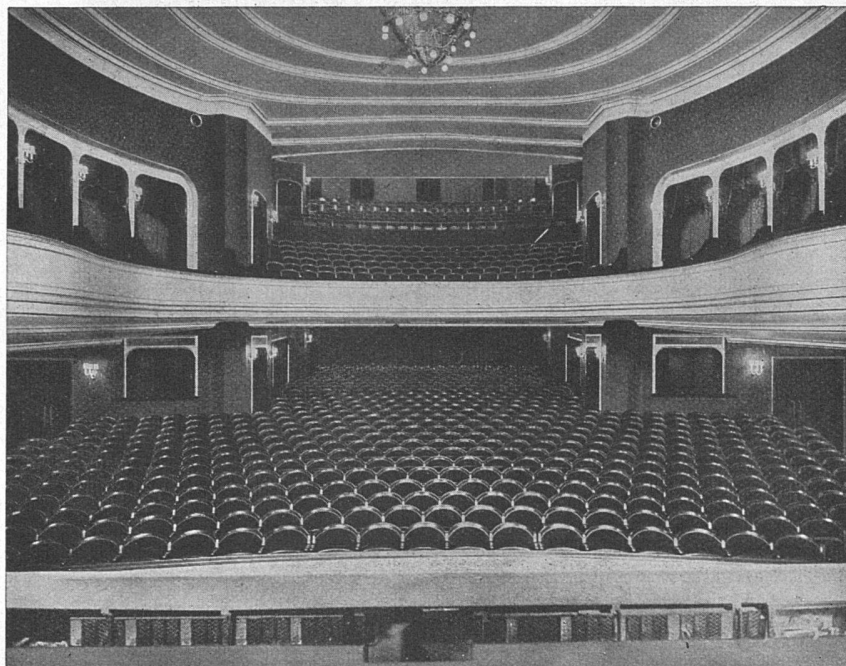

# A.-G. Möbelfabrik Horgen-Glarus in Horgen

Neues Schauspielhaus Zürich / 1000 Sitzplätze / Möbliert 1926

ERSTE SCHWEIZER SPEZIALFABRIK FÜR BESTUHLUNGEN ALLER ART

GEGEN: **KÄLTE**  
**WÄRME**  
**SCHALL**