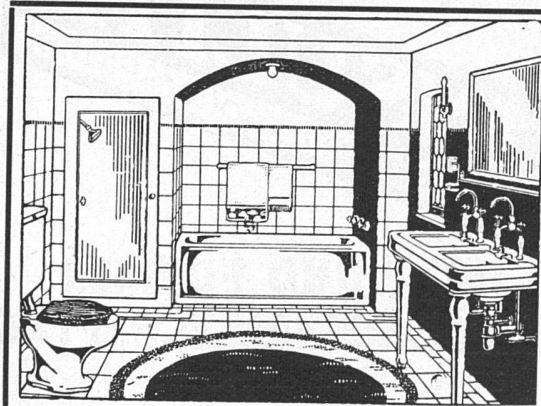

TROESCH & CO.

AKTIENGESELLSCHAFT
ZÜRICH · BERN · ANTWERPEN

*
*Fabrik sanitärer
Apparate*

*
PERMANENTE MUSTER-AUSSTELLUNGEN

Berücksichtigen Sie die Inserenten Ihrer Zeitschrift

V