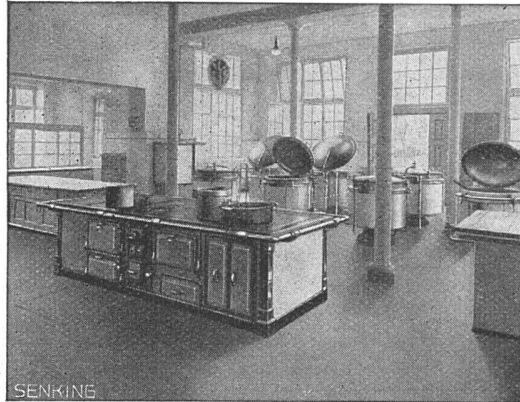

Download PDF: 05.02.2025

ETH-Bibliothek Zürich, E-Periodica, <https://www.e-periodica.ch>

SENKING

Komplette Grosskochenanlagen für Hotels, Restaurants, Pensionate, Krankenhäuser und Institute jeder Art mit Massenverpflegung. Koch-Apparate für Kohle, Gas-, Dampf- und elektr. Heizung

Epochemachende Neuerung! Kochkessel und Kipptöpfe aus Nirosta (nicht rostendem Stahl) nach besonderen Patenten, Kochkessel mit nahtlos gezogenem oberen Winkelring

Moderne Wäscherei-Anlagen für Krankenhäuser, Sanatorien, Erholungsheime etc., für Transmissions- und direkten elektrischen Antrieb, für Kohlen-, Gas-, Dampf- und elektrische Heizung