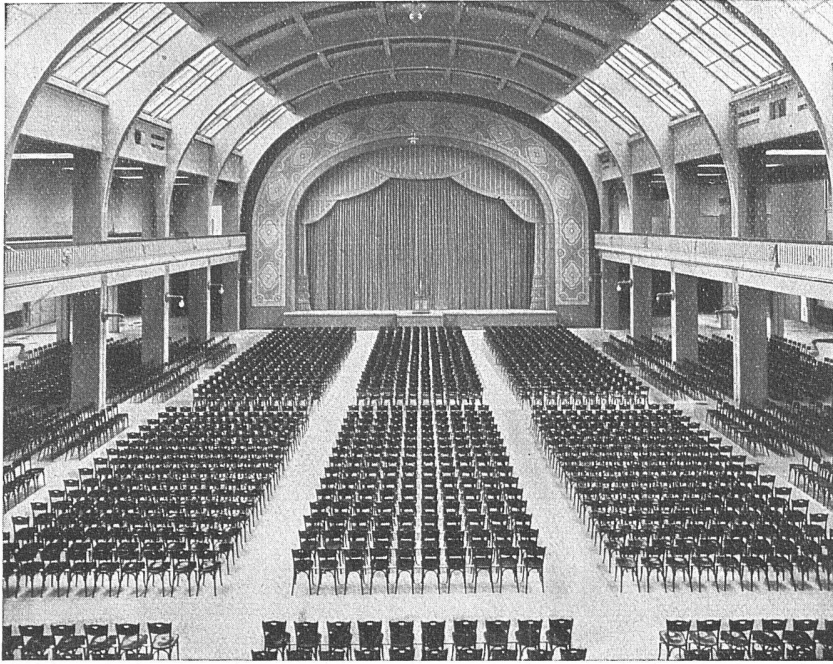

A.-G. Möbelfabrik Horgen-Glarus in Horgen

Konzertsaal der Schweizer Mustermesse Basel / 3000 Plätze

ERSTE SCHWEIZER SPEZIALFABRIK FÜR BESTUHLUNGEN ALLER ART

GEGEN: **KÄLTE**
WÄRME
SCHALL

KORK PLATTEN
SCHALEN
SCHROT