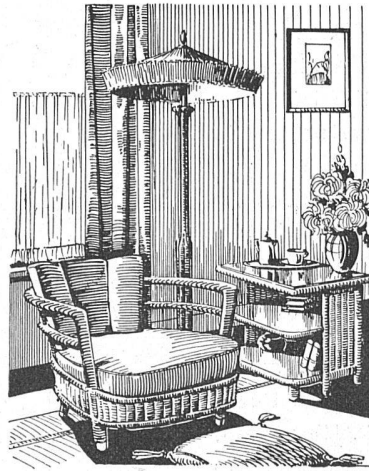

BELEUCHTUNGSKÖRPER

für alle Zwecke der

INNEN- UND AUSSENBELEUCHTUNG

Einfache sachliche Formen

Solide Ausführung

Sofortige Bedienung

LICHTTECHNIK A.G.

SEESTRASSE 336 / TELEPHON 54.616

ZÜRICH

Rohrmöbel

*in geräucherter Ausführung, zum Raume passend,
mit wasserfestem Überzug. Verlangen Sie unverbindlich
unseren illustriert. Katalog W mit Fabrikpreisen.*

ROHRINDUSTRIE RHÉINFELDEN

Prüfen Sie
die bewährten
Erzeugnisse
der Schweizer
Teppichfabrik
Ennenda
Marke zwei rote
Streifen mit dem
Bären

**Die Vorteile werden auch Sie
überzeugen**

Verkauf nur an Wiederverkäufer

Wir weisen gerne Firmen nach
die unsere Artikel führen