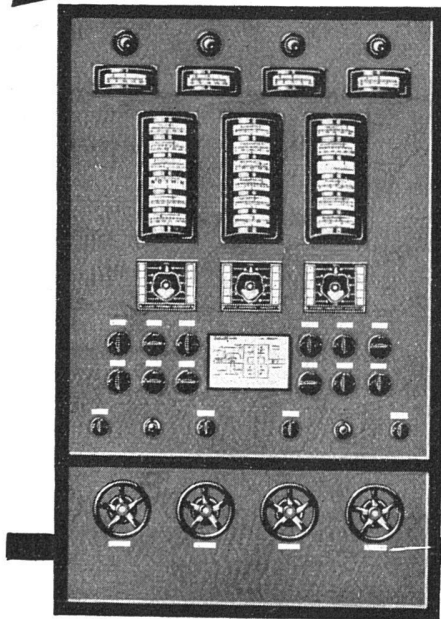

Download PDF: 30.01.2025

ETH-Bibliothek Zürich, E-Periodica, <https://www.e-periodica.ch>

GARTEN-ANLAGEN

GEBRÜDER MERTENS / ZÜRICH 7

Zentrale Überwachung von Heizung und Lüftung

ermöglichen

Siemens elektrische Widerstandsthermometer
und

Siemens elektrische Klappengetriebe.

Alle Anzeige-Instrumente und Schaltorgane werden auf einer Tafel im Heizraum übersichtlich zusammengefasst. Von hier aus kann der Heizer die Temperatur eines jeden Raumes und auch die Klappenstellungen in den Zuluft- und Abluft-Kanälen genau kontrollieren und die Heizung und Lüftung regeln. Auskunft über Aufbau und Wirkungsweise auf Wunsch.