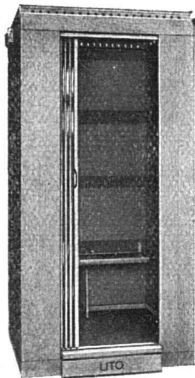

Terrazzo- & Jurasit-Werke A.-G.
Bärschwil

UTO

Aufzug- und Kranfabrik A.G.
Altstetten-Zürich

Telephon
55.310

Schutzmarke

Elektrische Aufzüge für jeden Zweck
Modernste Ausführung
Elektrische Flaschenzüge
Transportanlagen • Krane