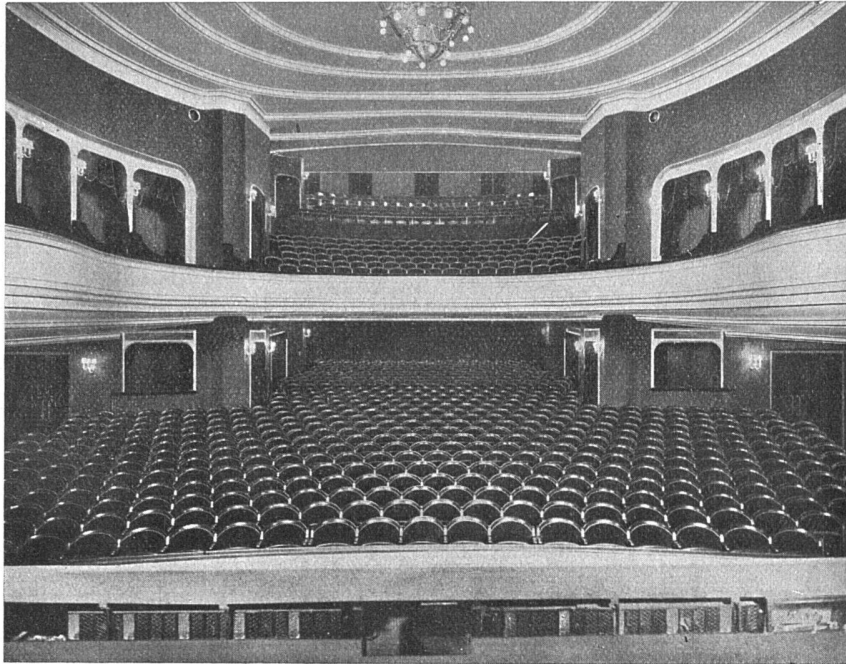

A.-G. Möbelfabrik Horgen-Glarus in Horgen

Neues Schauspielhaus Zürich / 1000 Sitzplätze / Möbliert 1926

ERSTE SCHWEIZER SPEZIALFABRIK FÜR BESTUHLUNGEN ALLER ART

GEGEN: **KÄLTE**
WÄRME
SCHALL

KORK PLATTEN
SCHALEN
SCHROT