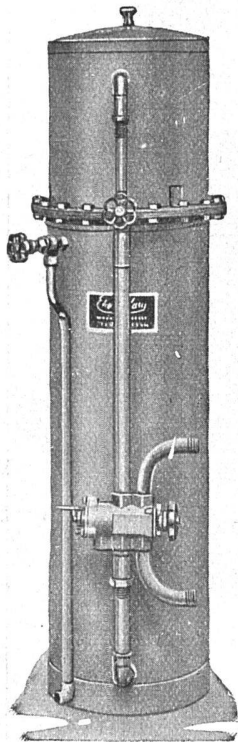

J. KELLER & CIE.

Möbelfabrik, Peterstrasse 16
Gegründet 1861 Zürich

Der grosse Erfolg der **ELECTROLUX-FILTER** Wasserentkalkungs-Apparate

der besten und einfachsten, ist kein **zufälliger**;

denn die Unannehmlichkeiten und Schäden, welche hauptsächlich in der Schweiz durch das **sehr stark kalkhaltige Wasser** verursacht werden, sind genügend bekannt.