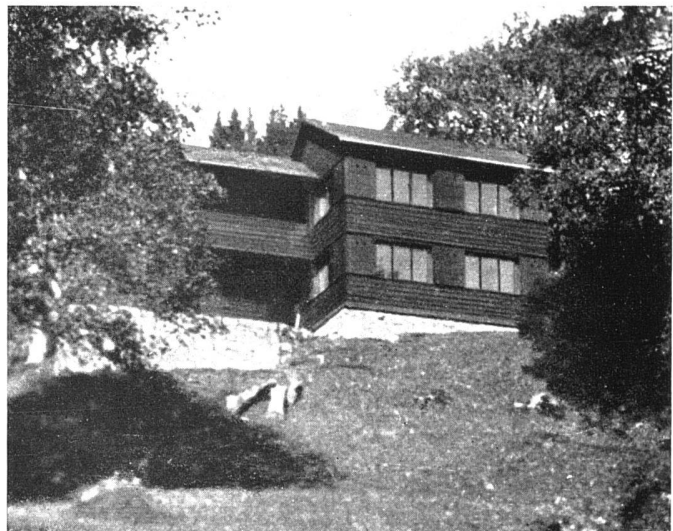

Download PDF: 30.01.2025

ETH-Bibliothek Zürich, E-Periodica, <https://www.e-periodica.ch>

Ferienhaus Führl, Braunwald Architekt Egidius Streiff B.S.A., Zürich

Obergeschoss

Grundrisse 1:200

Erdgeschoss

Keller

Ansicht von Südosten

Ansicht von Westen

Ständerbau in Holz, aussen Stülpschalung, innen zum Teil Celotexverkleidung. Ziemlich reiche Installationen. Baukosten rund Fr. 30,000. Erbaut Herbst 1929.