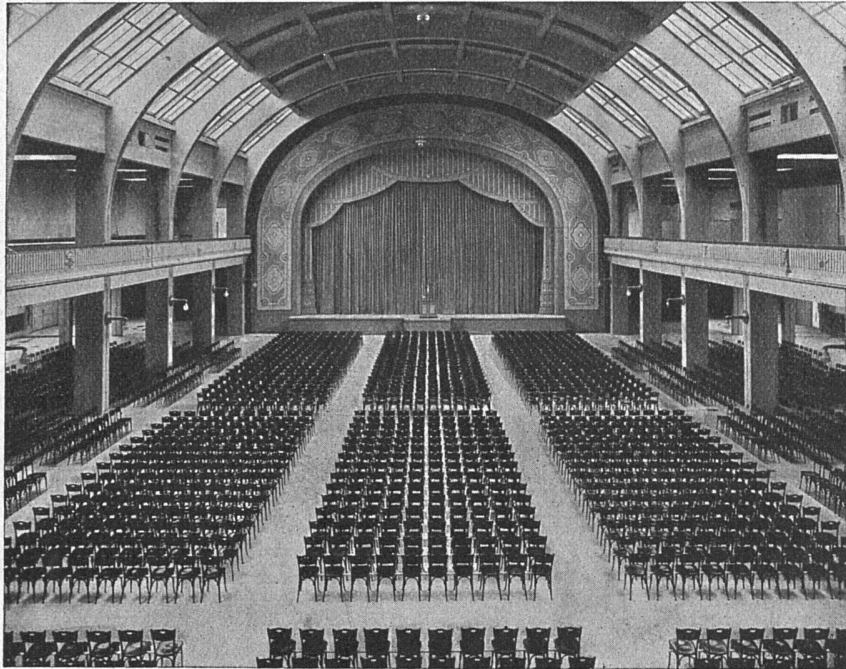

# A.-G. Möbelfabrik Horgen-Glarus in Horgen

Konzertsaal der Schweizer Mustermesse Basel / 3000 Plätze

ERSTE SCHWEIZER SPEZIALFABRIK FÜR BESTUHLUNGEN ALLER ART

GEGEN: **KÄLTE**  
**WÄRME**  
**SCHALL**

**KORK** PLATTEN  
SCHALEN  
SCHROT