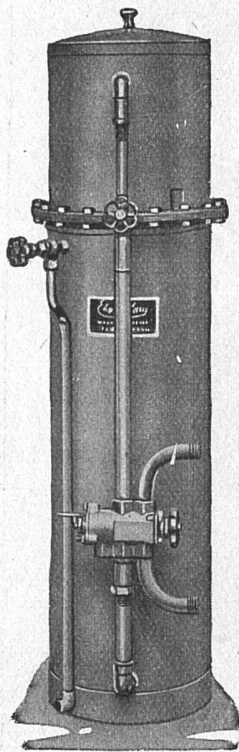

Der grosse Erfolg der **ELECTROLUX-FILTER** Wasserentkalkungs-Apparate

der besten und einfachsten, ist kein **zufälliger**;

denn die Unannehmlichkeiten und Schäden, welche hauptsächlich in der Schweiz durch das **sehr stark kalkhaltige Wasser** verursacht werden, sind genügend bekannt.

Filtriertes Wasser ist **weich wie Regenwasser**; alle Kalk- und Magnesiumsalze sind restlos entfernt.

Weichwasser verhütet die Bildung von **Kesselstein**. Bereits gebildete Kalkkrusten werden wieder aufgelöst.

Anwendungs-Gebiet: Dampfkessel, Boiler, Zentralheizungen, Dampfheizungen, Badeöfen, Röhren, Kaffeemaschinen, Autokühler, Destillations-Apparate usw.

Weichwasser spart 40—60% Seife und Waschmittel, schont die Wäsche und macht sie weiss und weich.

Wir bauen Apparate vom **kleinsten** bis zum **grössten** Typ und für alle Zwecke. — **Langjährige Garantie.**

Wir sind Lieferanten an eidgen., kantonale und städtische Instanzen, erste Architekten, Spitäler, Wohnkolonien (Fernheizungen), Fabriken (Dampfkesselspeisung), Privathäuser usw.

Die Elektrolux-Filter dürfen nicht verwechselt werden mit andern Systemen, deren Wasser zum Trinken ungeniessbar ist.

Besichtigen Sie unsere Musteranlage! Verlangen Sie Prospekte und Referenzen!

ELECTROLUX A.G. • ZÜRICH

ABTEILUNG FILTER • PARADEPLATZ 4 • TIEFENHÖFE 9
TELEPHON 52.756/59