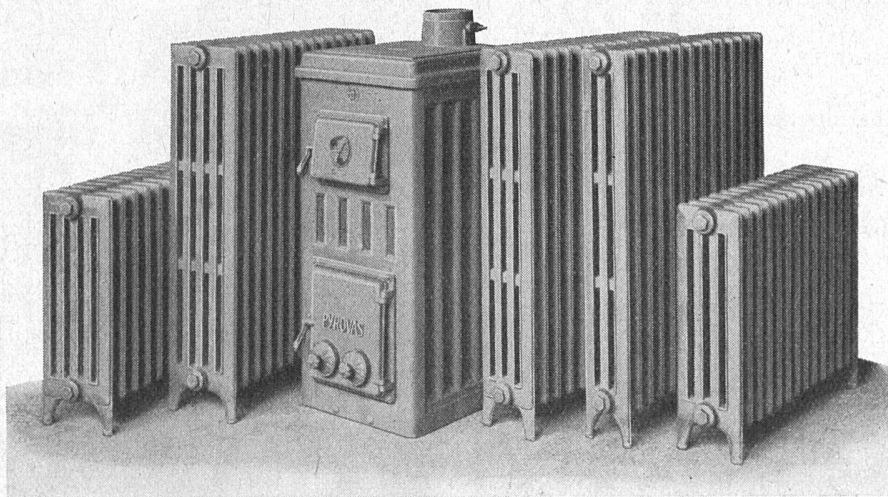

HASSLER & CO

BIEL

Güterstr. 27 / Telephon 4025

BERN

Bogenschützenstrasse 1
Telephon Bollwerk 2002

Zentralheizungen

Wärme-
technische
Anlagen

TERRASIT

ist der wirtschaftliche

Baustoff für Fassaden- u. Innenputz

Grösste Dauerhaftigkeit
Haltbare Färbung • Intensiv-
Farben mit wasserabweisenden
Eigenschaften

HANS ZIMMERLI

MINERAL-MAHLWERKE U. TERRASIT-INDUSTRIE
Zürich 4 . Zimmerlistrasse-Eglistrasse 16 . Telephon 37.059

GESELLSCHAFT DER **L. VON ROLL** SCHEN EISENWERKE
WERK : **EISENWERK KLUS** IN KLUS KT. SOLOTHURN

Moderne „**Helios**“ Radiatoren und neuer „**Pyrovas**“ Heizkessel
für rasche Aufheizung für Einfamilienhäuser, Etagenwohnungen usw.

Kostenlose Beratung und Projekte durch sämtliche schweiz. Fachfirmen. Auf Wunsch werden solche gerne überall nachgewiesen