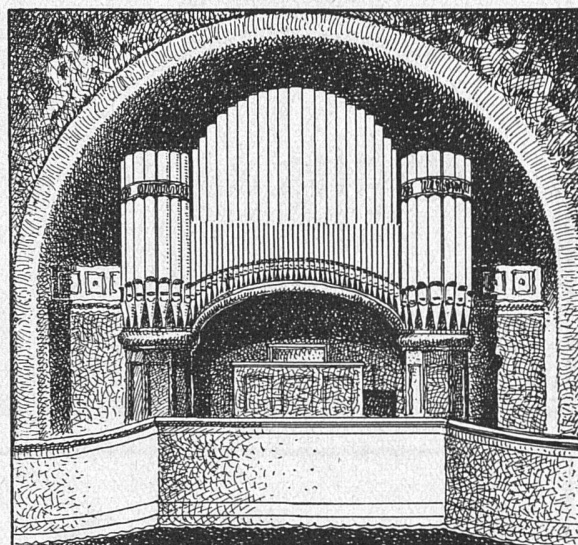

ALLEINVERTRIEB
CONTEX S.A.
CASE RIVE 244 GENÈVE

ORGELBAU
TH. KUHN. A.G.
MÄNNEDORF.
ZÜRICH

JAKOB SCHERRER

Bleicherweg 26 • Zürich 2 • Telephon 52.371

SPENGLEREI • QUALITÄTSARBEITEN

Ausführung sämtlicher Spenglerarbeiten am neuen Aufnahmegebäude
Zürich-Enge und an den Perrondächern Zürich-Wiedikon