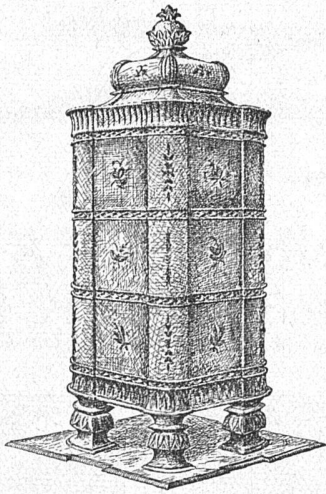

Ganz & Cie.

Rachelofenfabrik
Embrach (Zürich)
Oefen aller Art