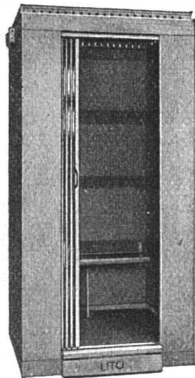

## UTO

**Aufzug- und Kranfabrik A.G.**  
**Altstetten-Zürich**

Telephon  
55.310

Schutzmarke

**Elektrische Aufzüge** für jeden Zweck  
Modernste Ausführung

**Elektrische Flaschenzüge**  
**Transportanlagen • Krane**